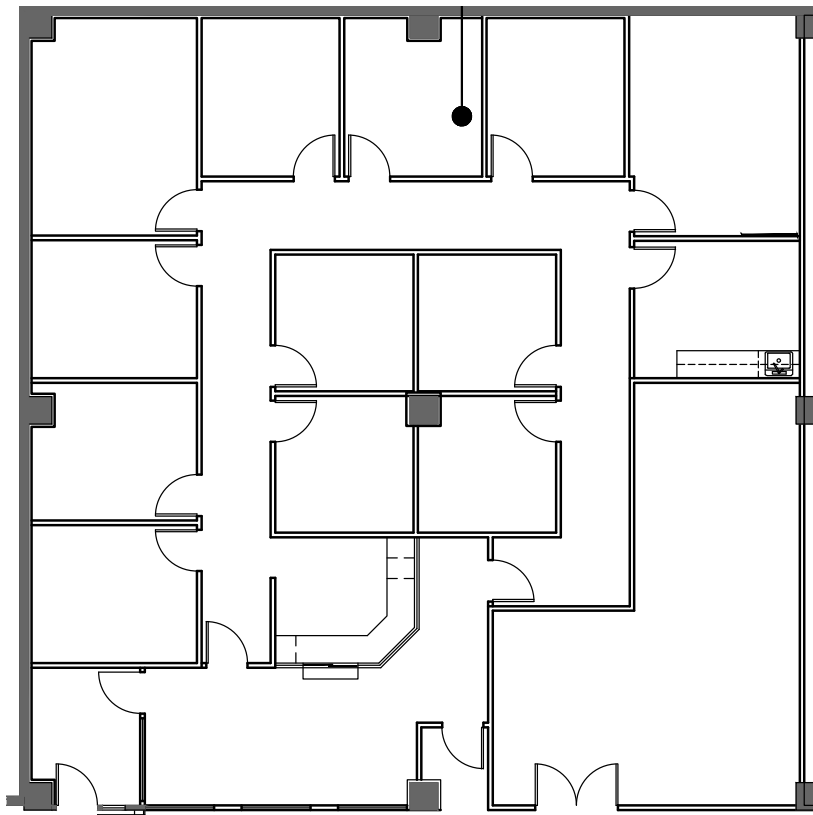

SUITE G15 - 3,119 RSF

W. RYAN STOUT
(303) 813 6448
ryan.stout@cushwake.com

ZACHARY T. WILLIAMS
(303) 813 6474
zach.williams@cushwake.com

CAITLIN I. ELLENSON
(303) 312 1914
caitlin.ellenson@cushwake.com