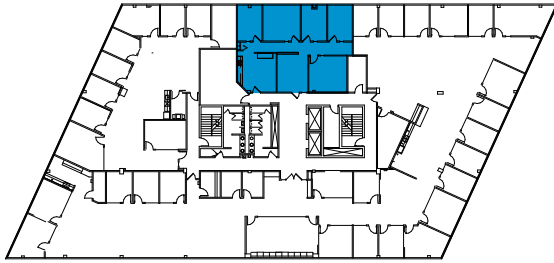

**5350
SOUTH
ROSLYN**

Greenwood Village, Colorado 80111

SUITE 460 | 1,797 RSF

KEY PLAN
N.T.S.

ENLARGED FLOOR PLAN
N.T.S.

ROBERT WHITTELSEY
303 283 4581
robert.whittelsey@colliers.com

ABBY PATTILLO
303 283 4579
abby.pattillo@colliers.com