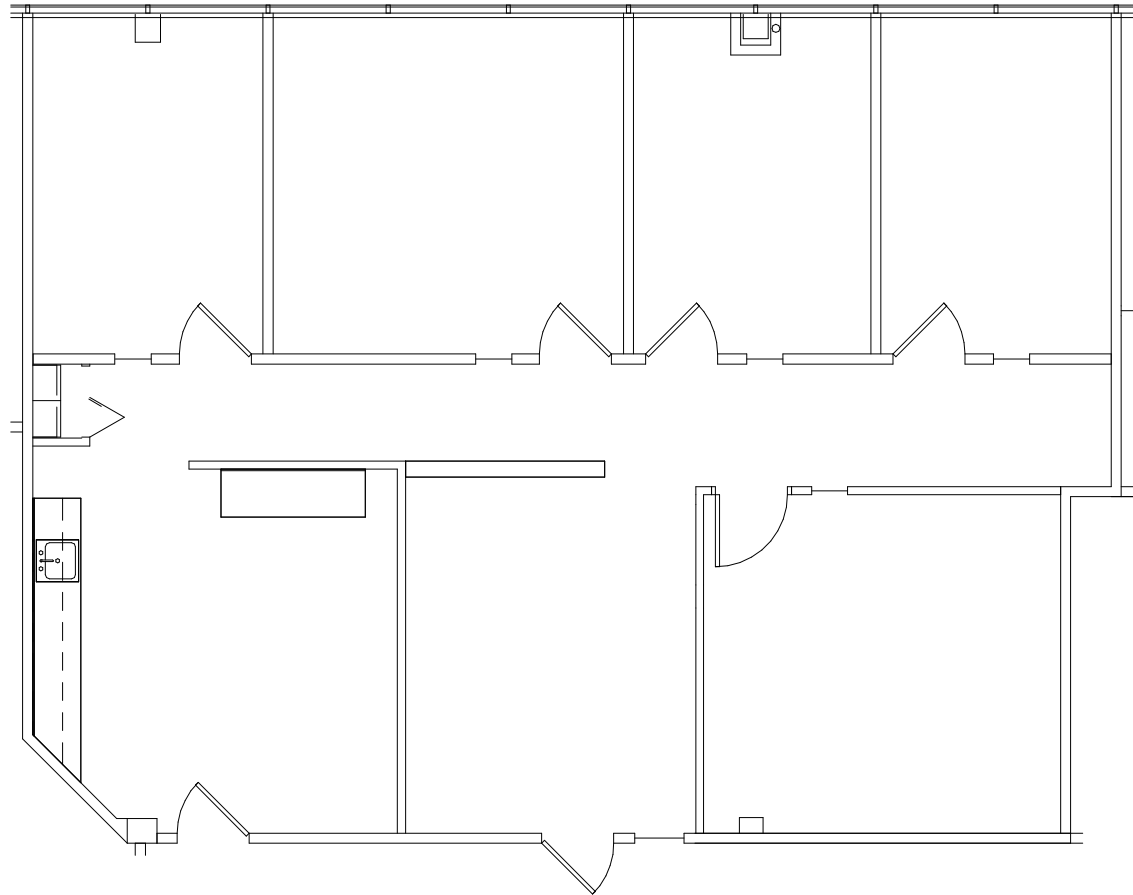

**5350
SOUTH
ROSLYN**

Greenwood Village, Colorado 80111

SUITE 460 | 1,797 RSF

KEY PLAN
N.T.S.

ENLARGED FLOOR PLAN
N.T.S.

ROBERT WHITTELSEY
303 283 4581
robert.whittelsey@colliers.com

ABBY PATTILLO
303 283 4579
abby.pattillo@colliers.com