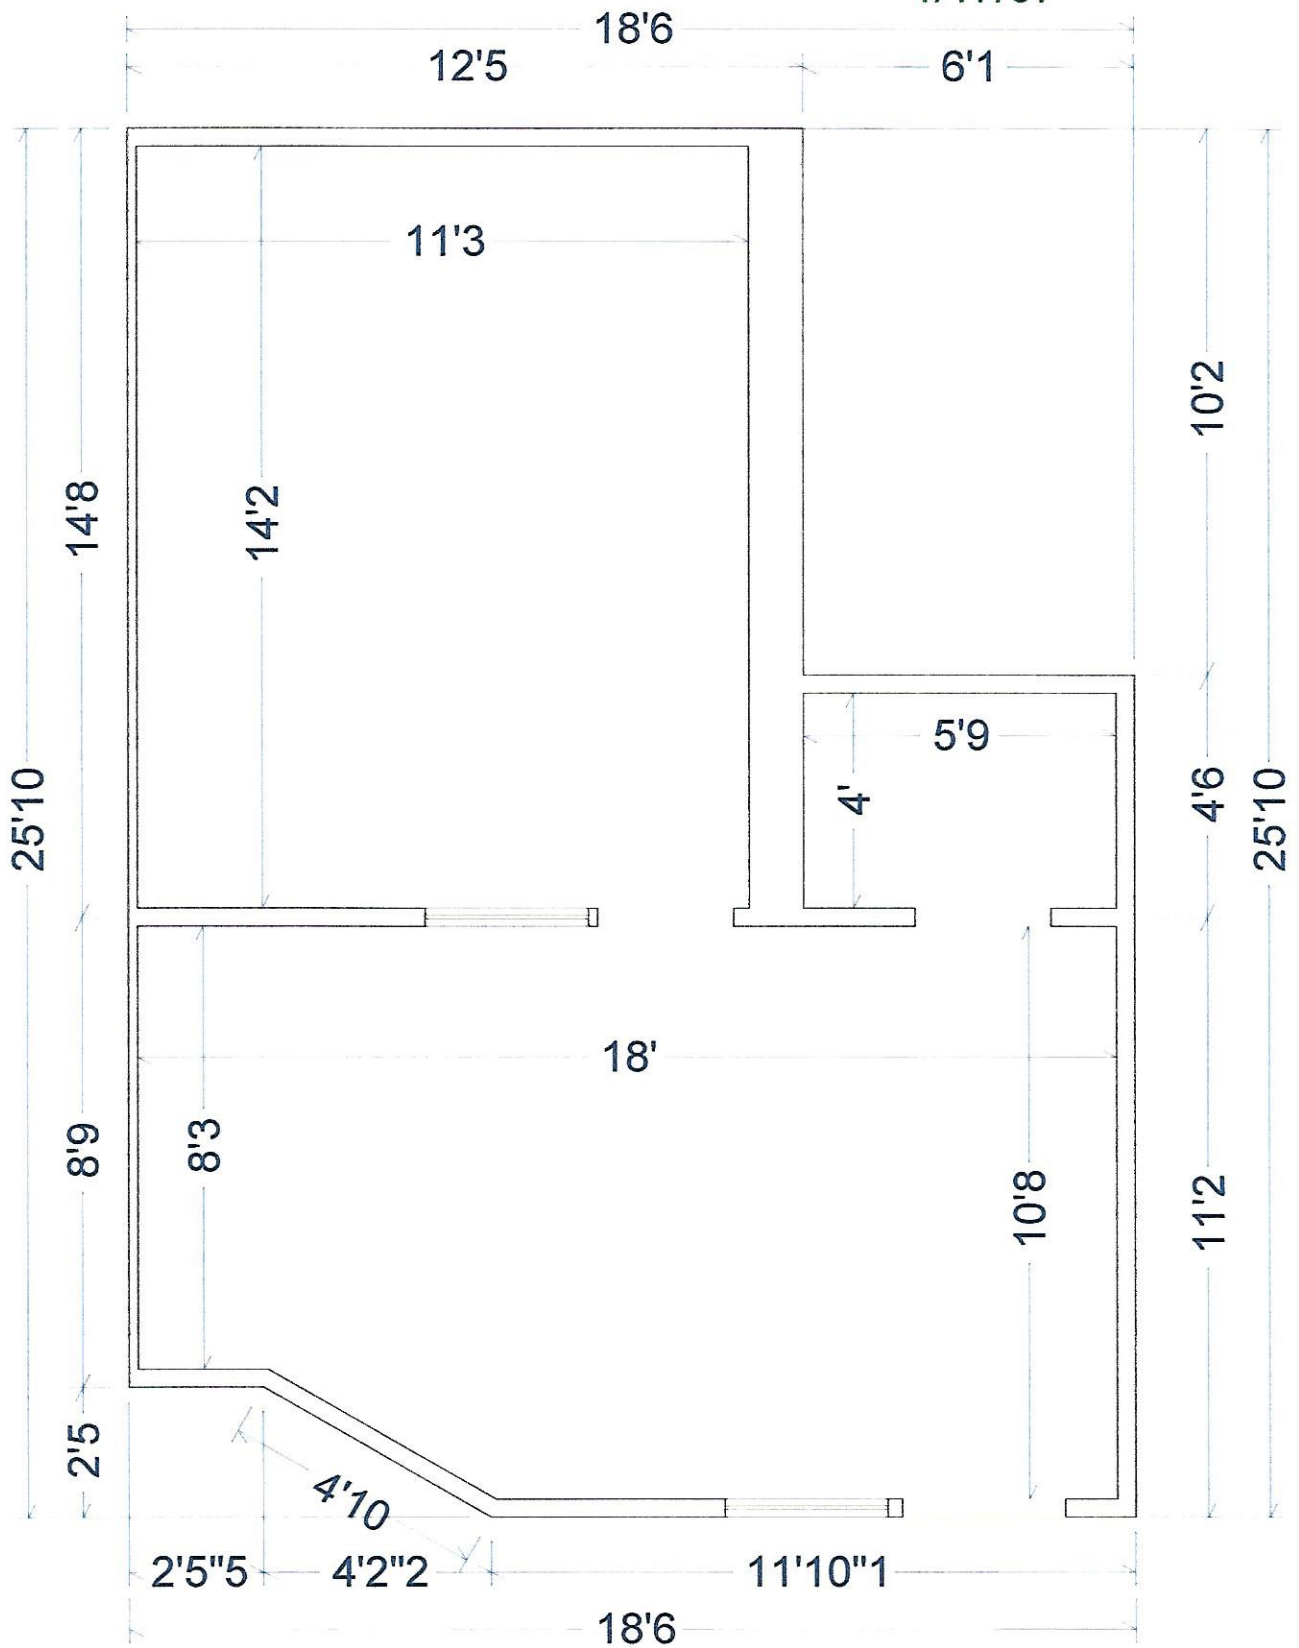

1/17/07

Suite 214
405 sq ft