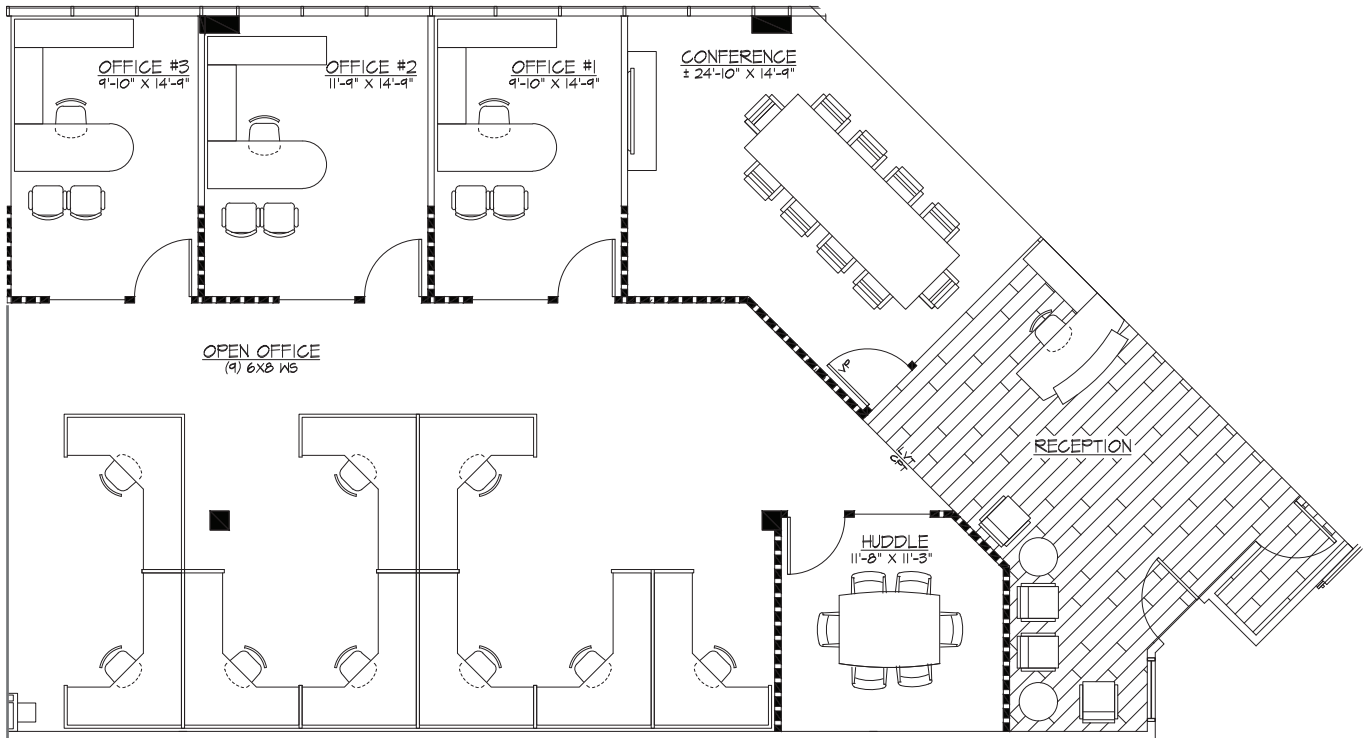

ONE PARK CENTRE

Suite 103 - 2,620 RSF

W. RYAN STOUT
303 813 6448
ryan.stout@cushwake.com

ZACHARY T. WILLIAMS
303 813 6474
zach.williams@cushwake.com

CAITLIN I. ELLENSON
303 8312 1914
caitlin.ellenson@cushwake.com