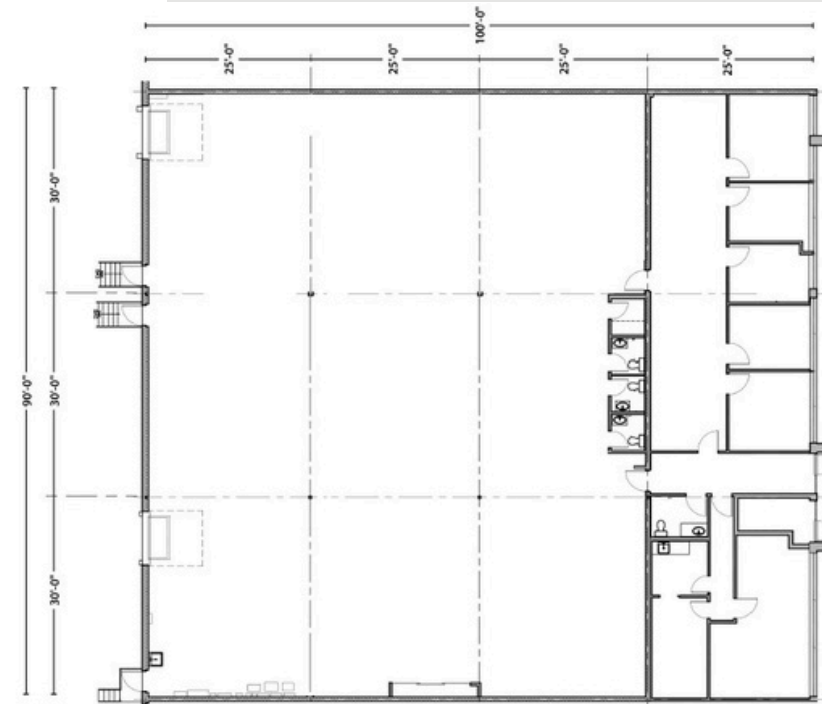

	Superficie totale Total Area	± 9,000 PI ² SF
	Superficie entrepôt Warehouse area	± 6,750 PI ² SF
	Superficie bureaux Office area	± 2,250 PI ² SF
	Hauteur libre Ceiling height	19'
	Portes niveau camion Truck level doors	2
	Stationnement Parking	Vaste Ample
	Gicleurs Sprinklers	OUI YES
	Disponibilité Availability	Immédiatement Immediate
	Tarif de location net Net rental rate	\$ 14.00 / PI ² SF
	Frais d'opérations Operating expenses	\$ 5.90/ PI ² SF

PLAN D'ÉTAGE | FLOOR PLAN

****Espace divisible en 3,000 pi.ca. ou 6,000 pi.ca.**
****Space can be divided in 3,000 sq.ft. or 6,000 sq.ft.**

1 MINUTE
EN AUTO - BY CAR

5 MINUTES
EN AUTO - BY CAR

2 MINUTES
EN AUTO - BY CAR