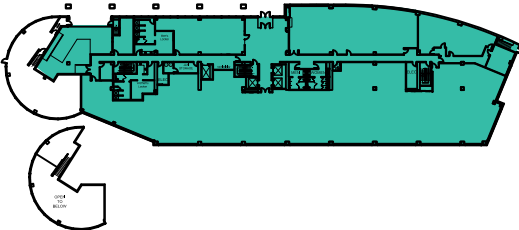

2211 ELLIOTT AVE

Suite 102 - 3,243 SF

EXTERIOR SIGNAGE
AVAILABLE

Joe Gowan
+1 206 607 1738
joe.gowan@jll.com

Cleita Harvey
+1 206 607 1794
cleita.harvey@jll.com