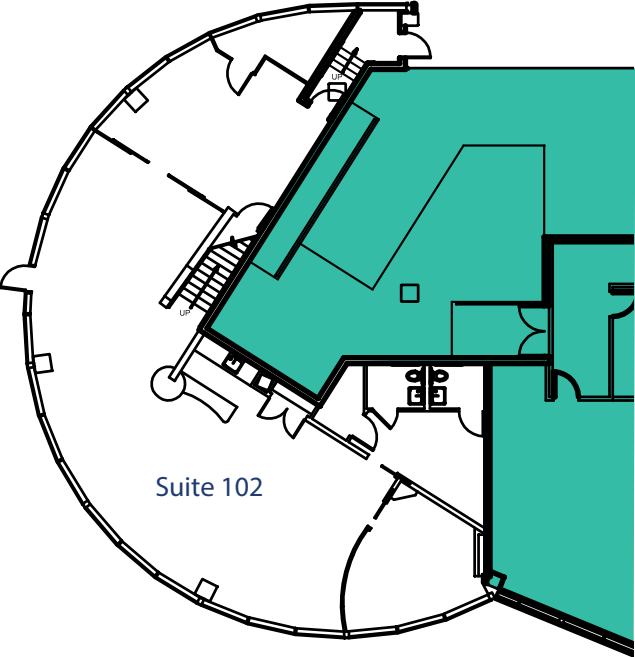

2211 ELLIOTT AVE

Suite 102 - 3,243 SF

EXTERIOR SIGNAGE
AVAILABLE

Joe Gowan
+1 206 607 1738
joe.gowan@jll.com

Cleita Harvey
+1 206 607 1794
cleita.harvey@jll.com