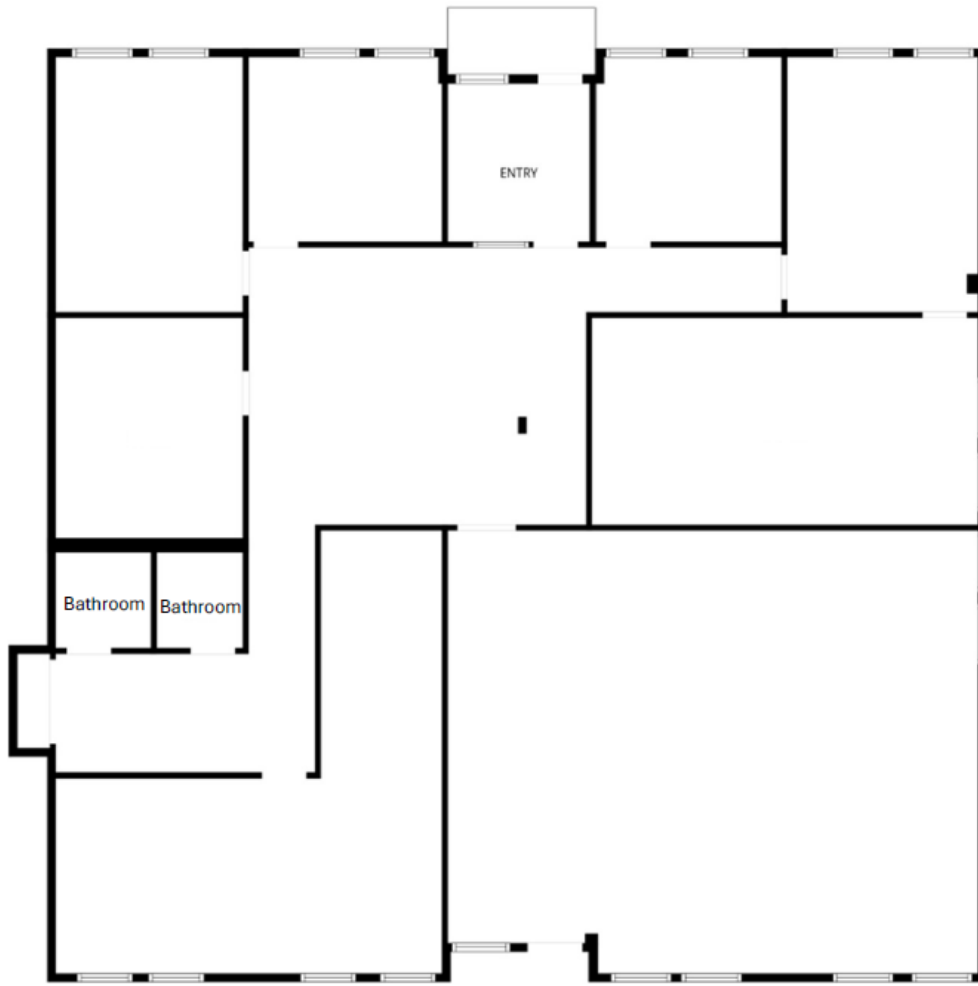

# SUITE G | 3,114 SF

1921 Rohlwing Rd \ Rolling Meadows, IL