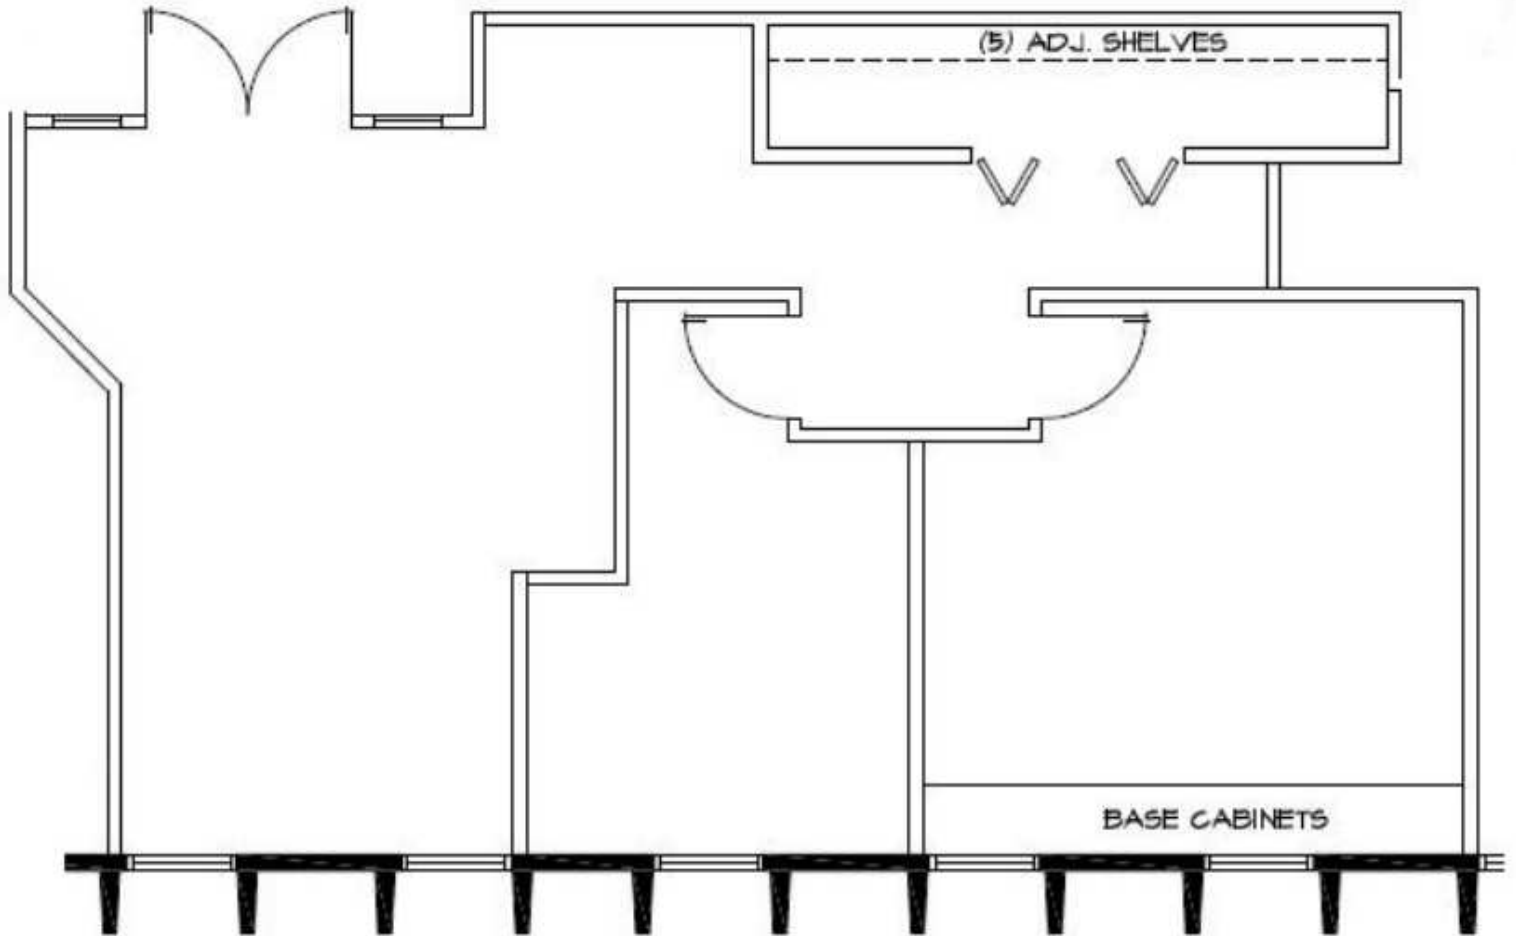

BELCARO PLACE

Suite 903

3801 E Florida Ave | Denver, CO 80210

Suite

Suite 903

Size

1,176 SF

Andrew Piepgras