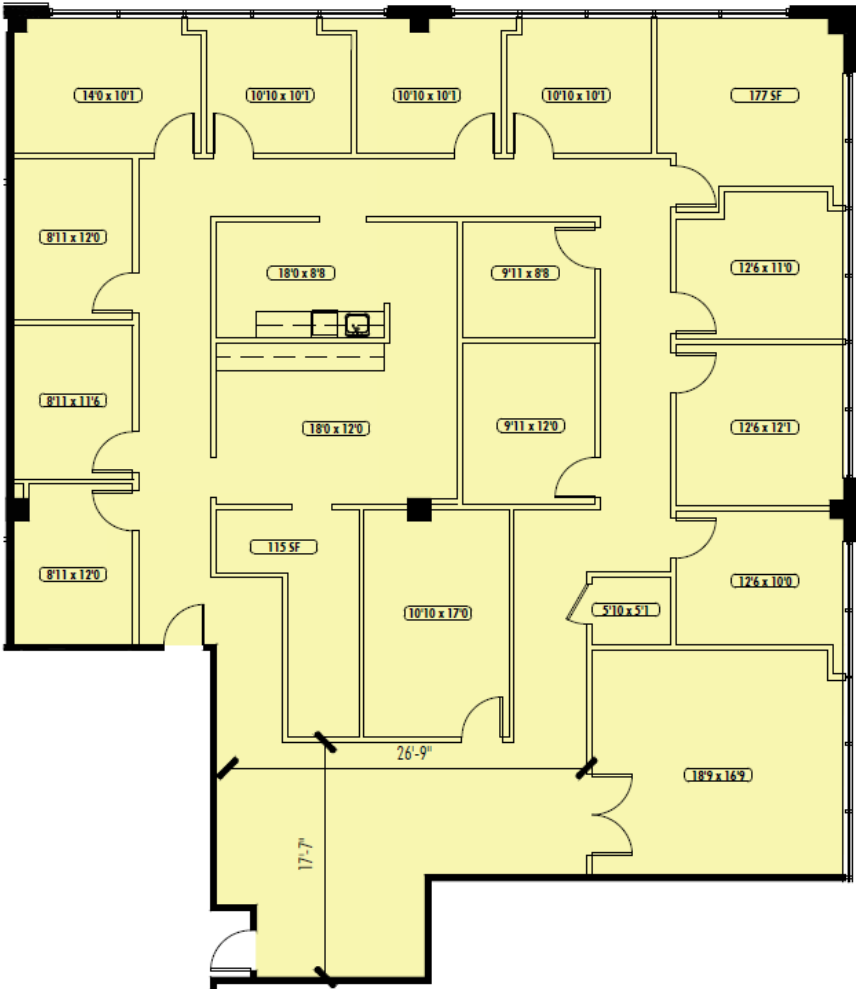

# 50 GLENLAKE

Suite 340 | 4,522 RSF

50 Glenlake Pky NE | Atlanta, GA 30328

**Matt Fergus**

404.414.7059  
mfergus@lpc.com

**Seabie Hickson IV**

404.376.1295  
shickson@lpc.com

**Michael Howell**