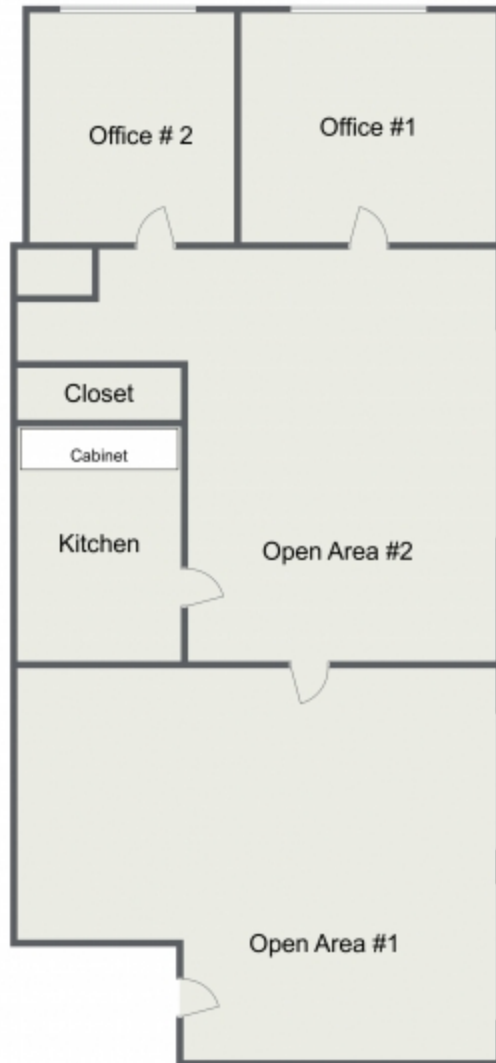

1515 Harlem Avenue, Suite 110, Oak Park, IL 60302

+/- 1,108 sqft