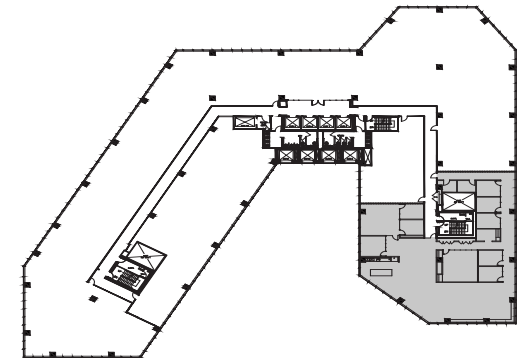

SUITE 1010

6,915 RSF

matt schendle | 972 663 9634 | matt.schendle@cushwake.com
zach bean | 972 663 9886 | zach.bean@cushwake.com
mary frances burnette | 817 682 7330 | maryfrances.burnette@cushwake.com

5400 | 5420 | 5430 | 5440
LBJ Freeway · Dallas, TX 75240
lincolncentredallas.com