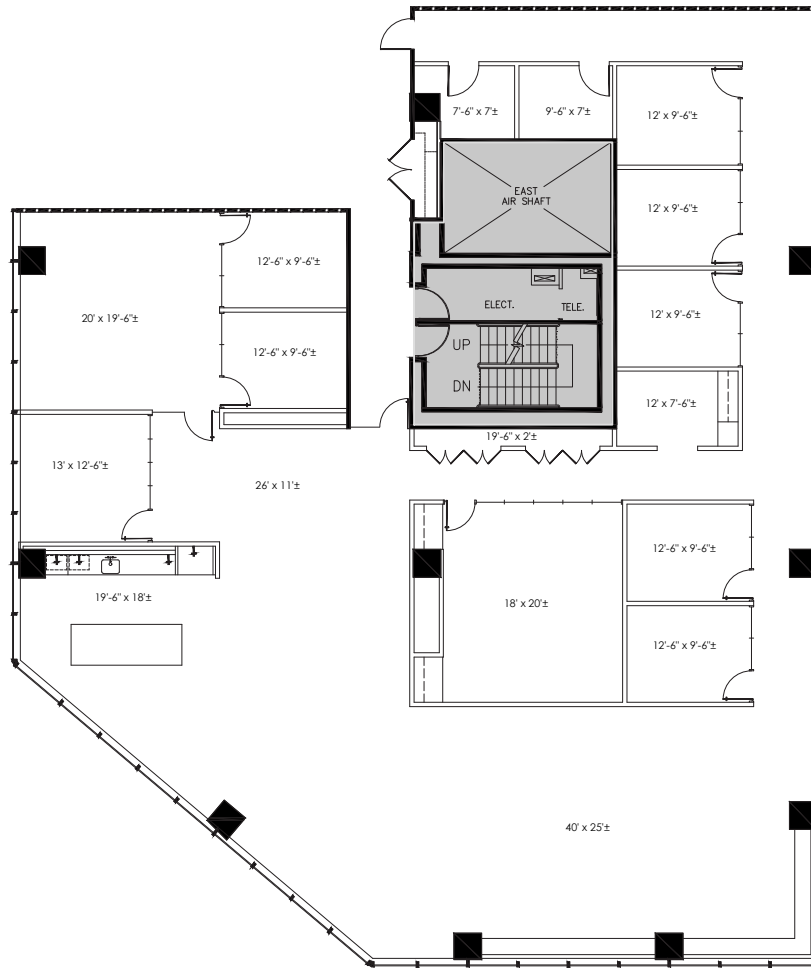

SUITE 1010

6,915 RSF

matt schendle | 972 663 9634 | matt.schendle@cushwake.com
zach bean | 972 663 9886 | zach.bean@cushwake.com
mary frances burnette | 817 682 7330 | maryfrances.burnette@cushwake.com

5400 | 5420 | 5430 | 5440
LBJ Freeway · Dallas, TX 75240
lincolncentredallas.com