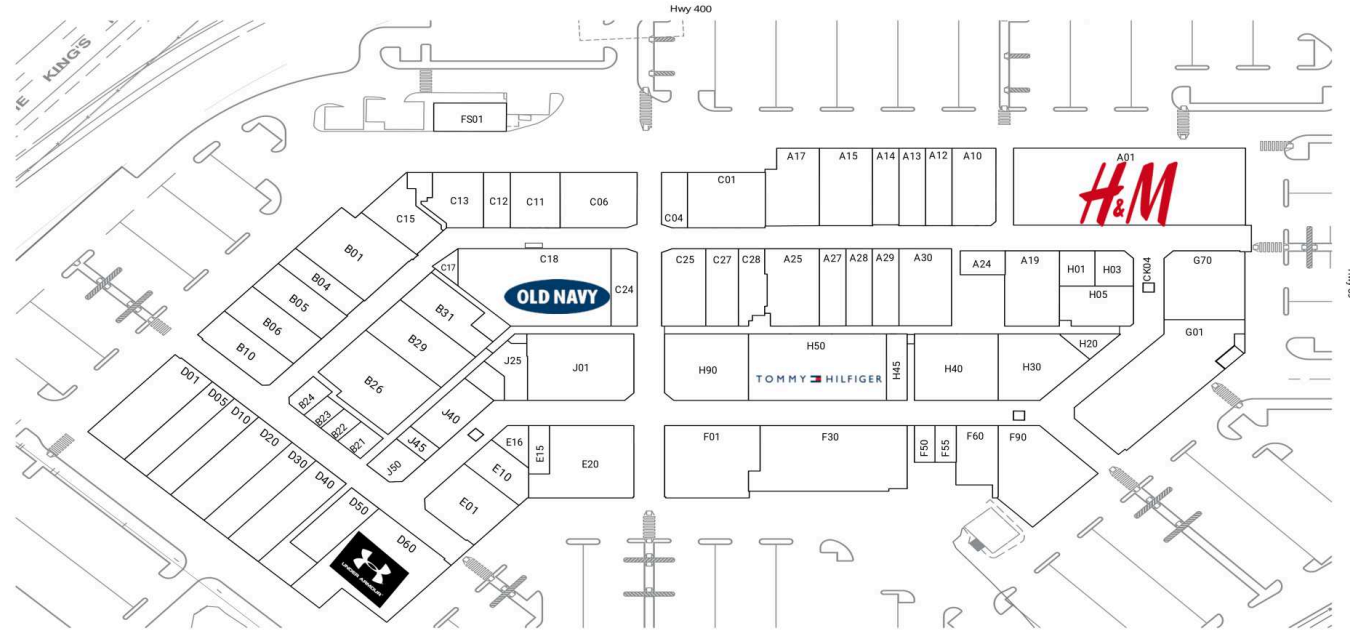

Scott Carver
Scott.Carver@TangerOutlets.com
(336) 856-6051

■ Shadow Anchor

This site plan is presented solely for the purpose of identifying the approximate location and size of the building, and intended for use as a reference only. Ce plan de site est présenté uniquement dans le but d'identifier l'emplacement approximatif et la taille du bâtiment, et destiné à être utilisé comme référence seulement.