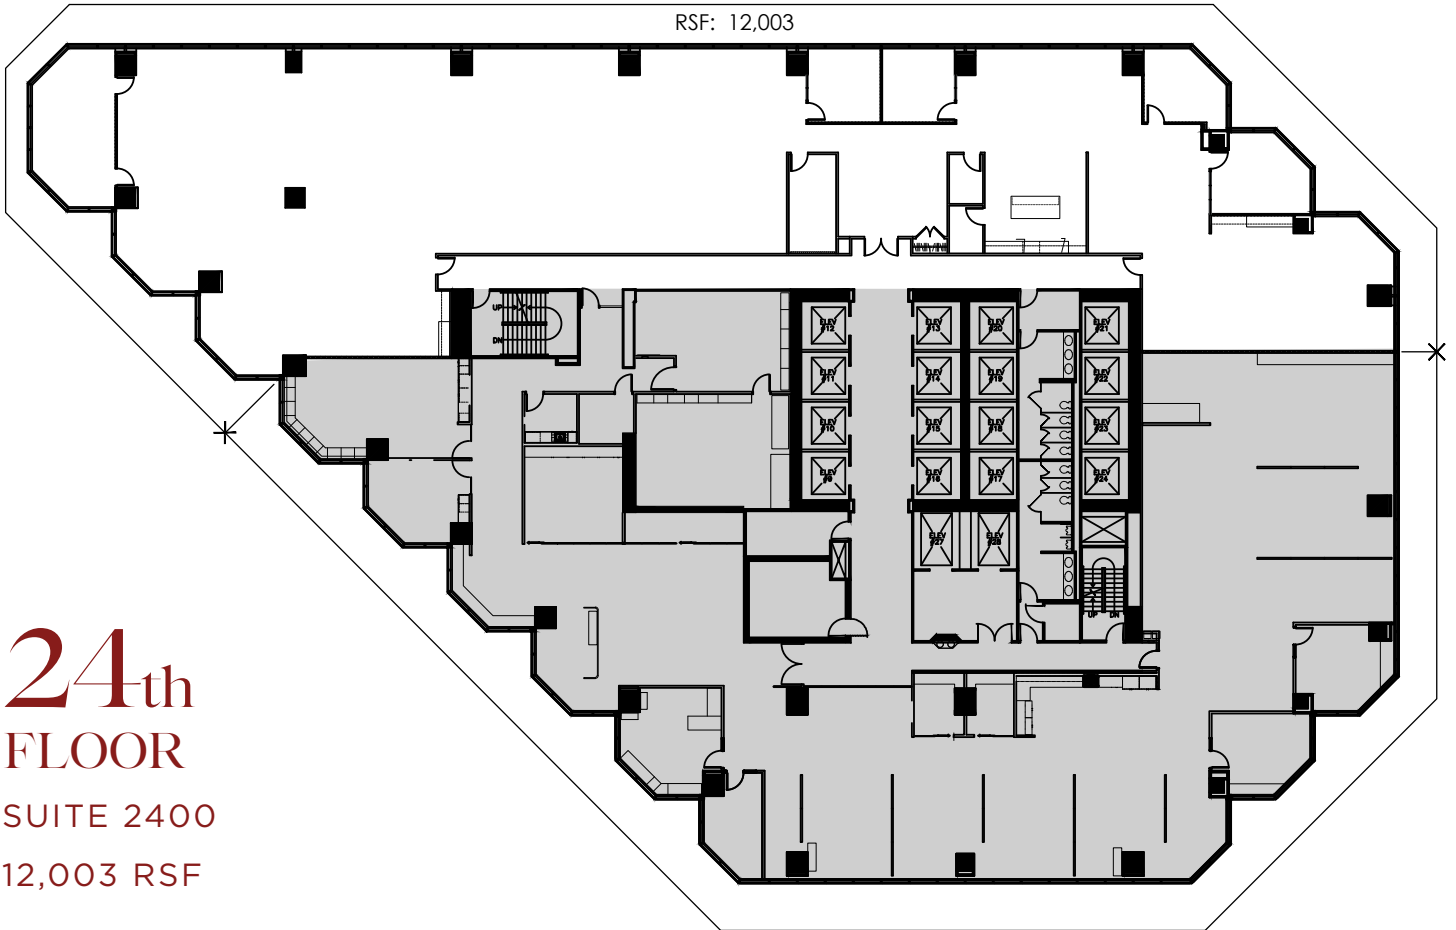

ROSSTOWER

AVAILABLE
SUITE 2400
RSF: 12,003

24th
FLOOR
SUITE 2400
12,003 RSF

500 NORTH AKARD, DALLAS TX, 75201 | 972.850.2727

HUNTER LEE
hlee@hpitx.com

BEN CUZEN
bcuzen@hpitx.com

LUKE AVILES
laviles@hpitx.com