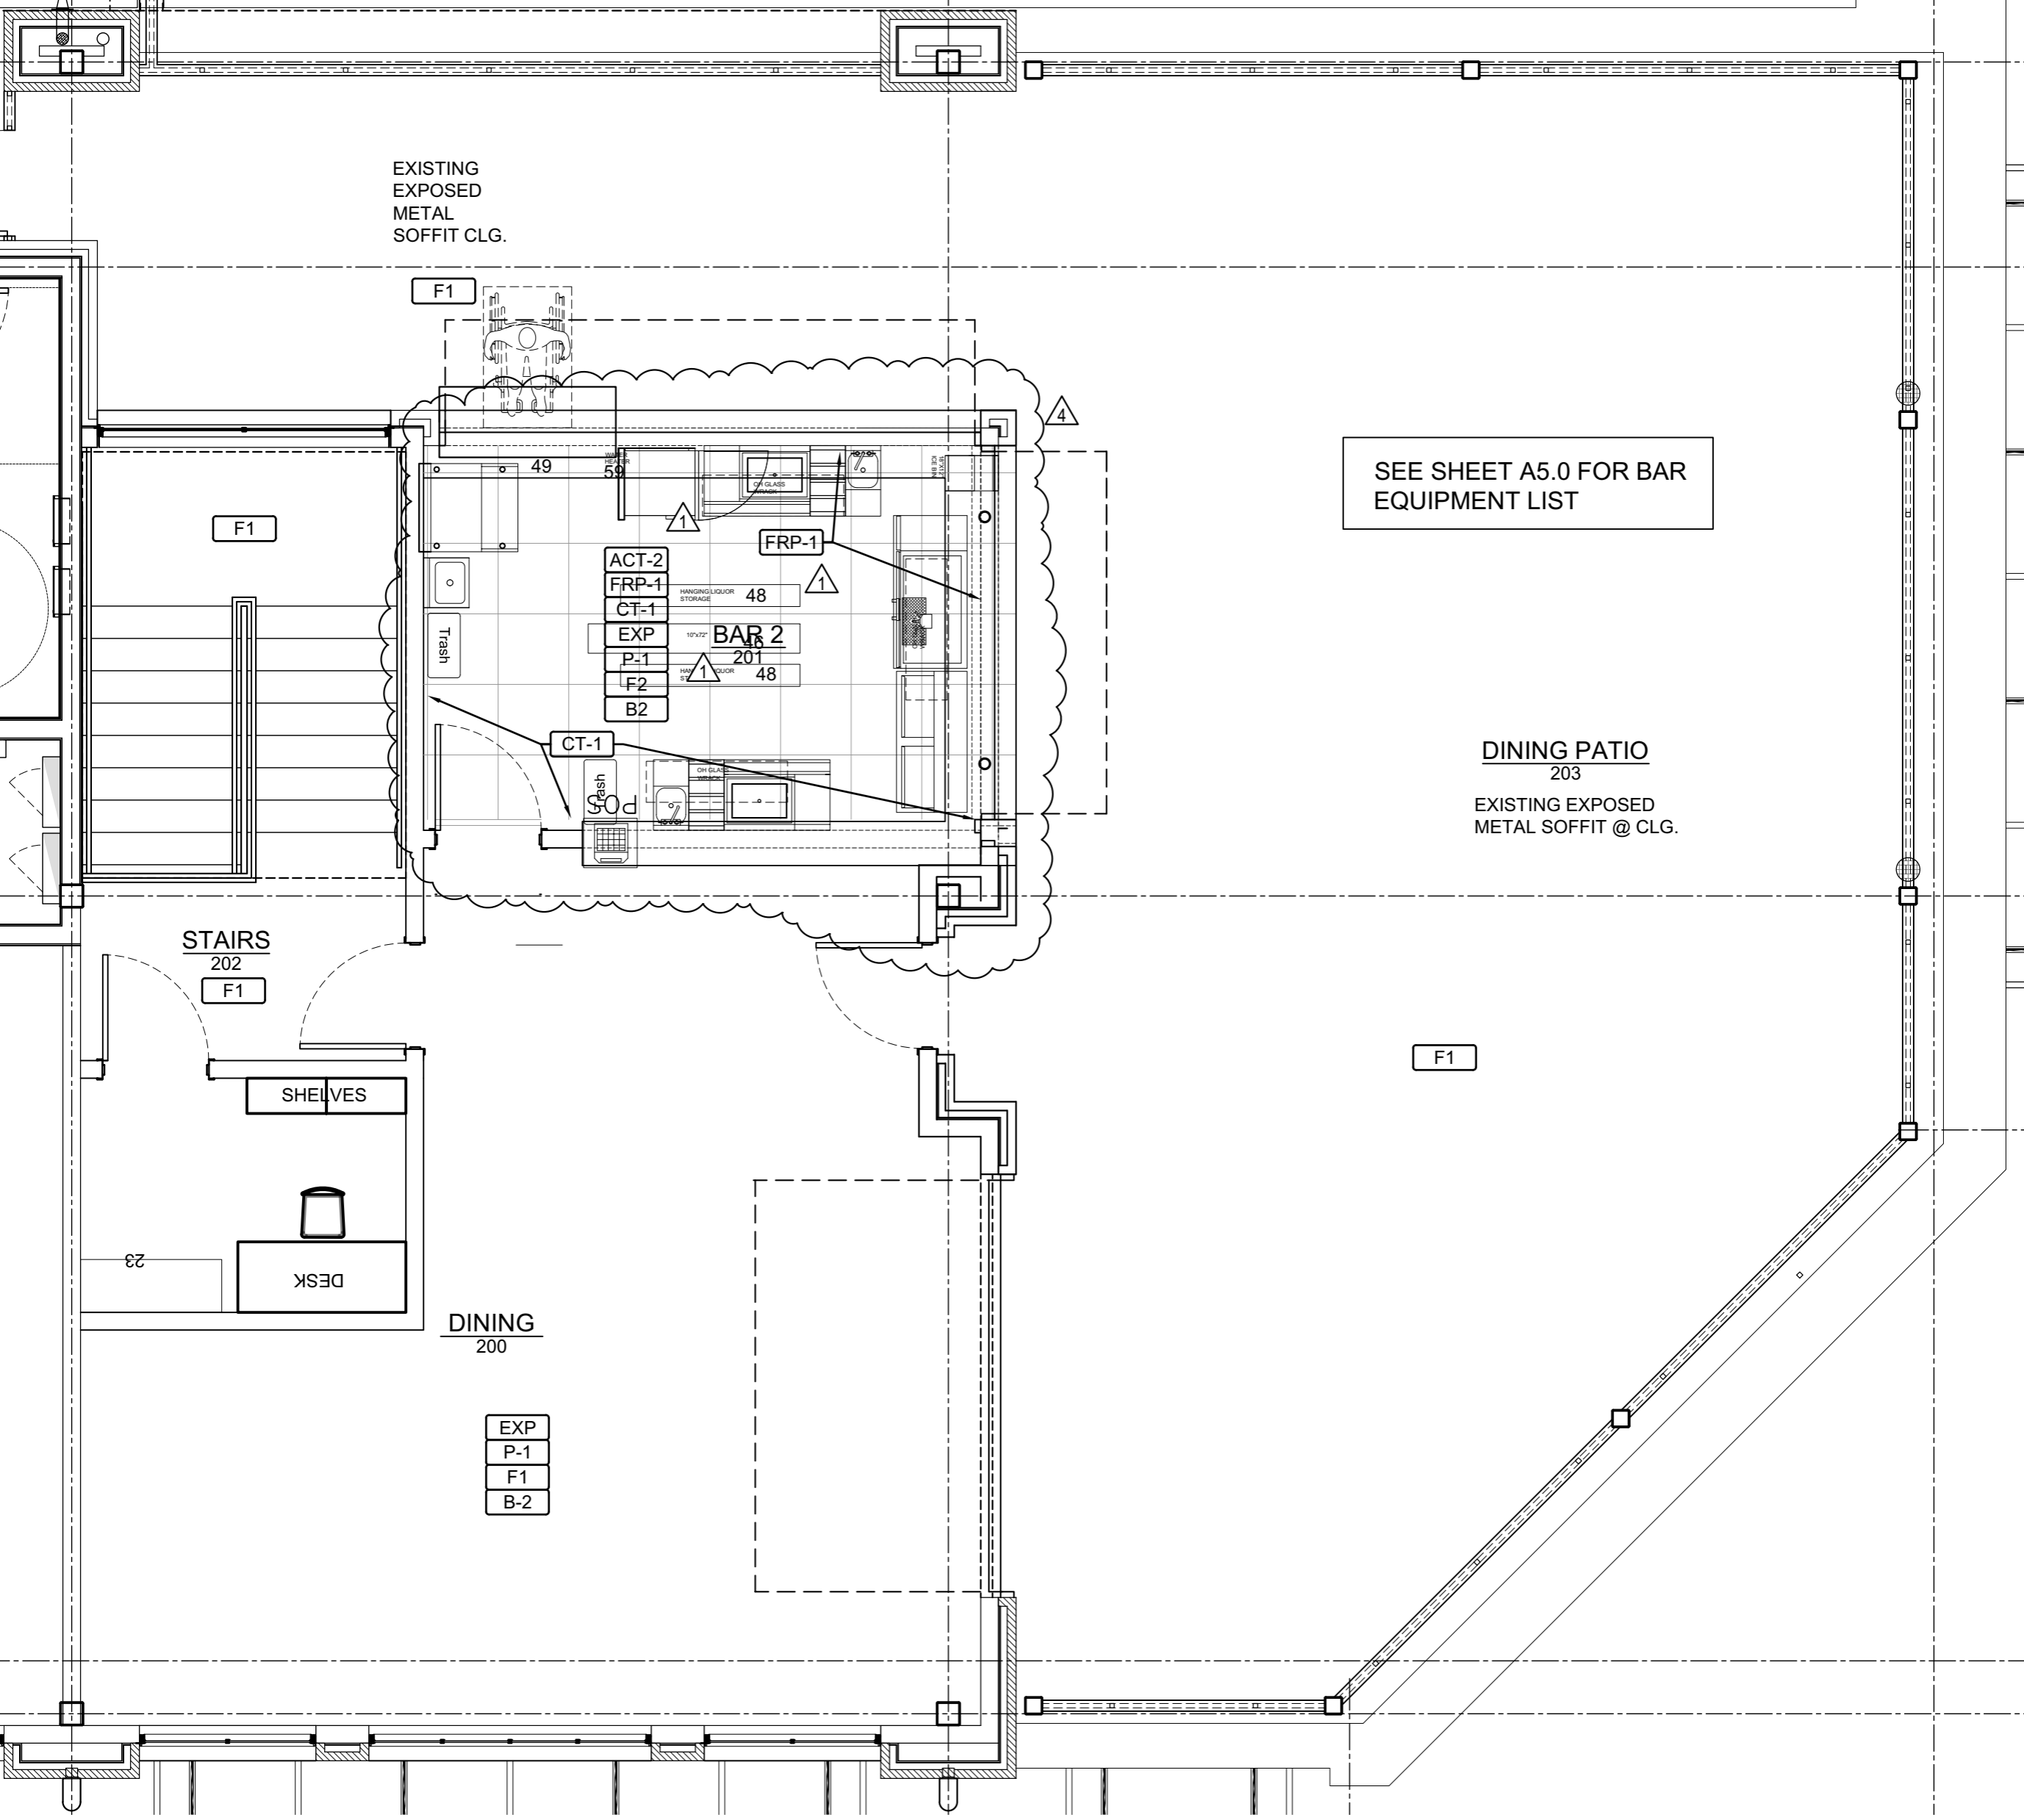

EXISTING
EXPOSED
METAL
SOFFIT CLG.

SEE SHEET A5.0 FOR BAR
EQUIPMENT LIST

DINING PATIO
203
EXISTING EXPOSED
METAL SOFFIT @ CLG.

F1

F1

49

ACT-2
FRP-1
CT-1
EXP
P-1
F2
B2

HANGING LIQUOR
STORAGE 48

10'x72" **BAR 2**

HANGING LIQUOR 201 48

CT-1

Trash

STAIRS
202

F1

SHELVES

DESK

DINING
200

EXP
P-1
F1
B-2

F1

4

23