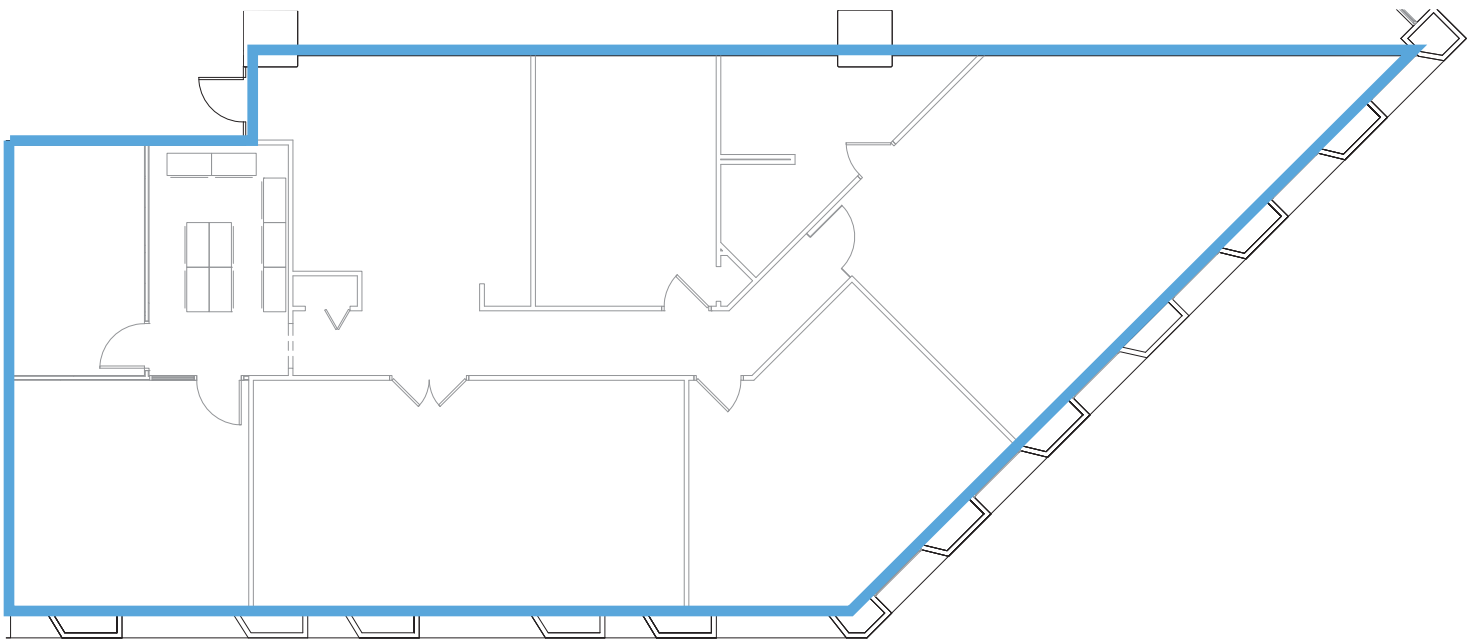

## Suite 1710

3,210 RSF

Contact us:

**MIKE WANEZEK**  
Partner  
+1 414 278 6826  
[mike.wanezek@colliers.com](mailto:mike.wanezek@colliers.com)

**JOE MORITZ**  
Senior Advisor  
+1 414 278 6871  
[joe.moritz@colliers.com](mailto:joe.moritz@colliers.com)