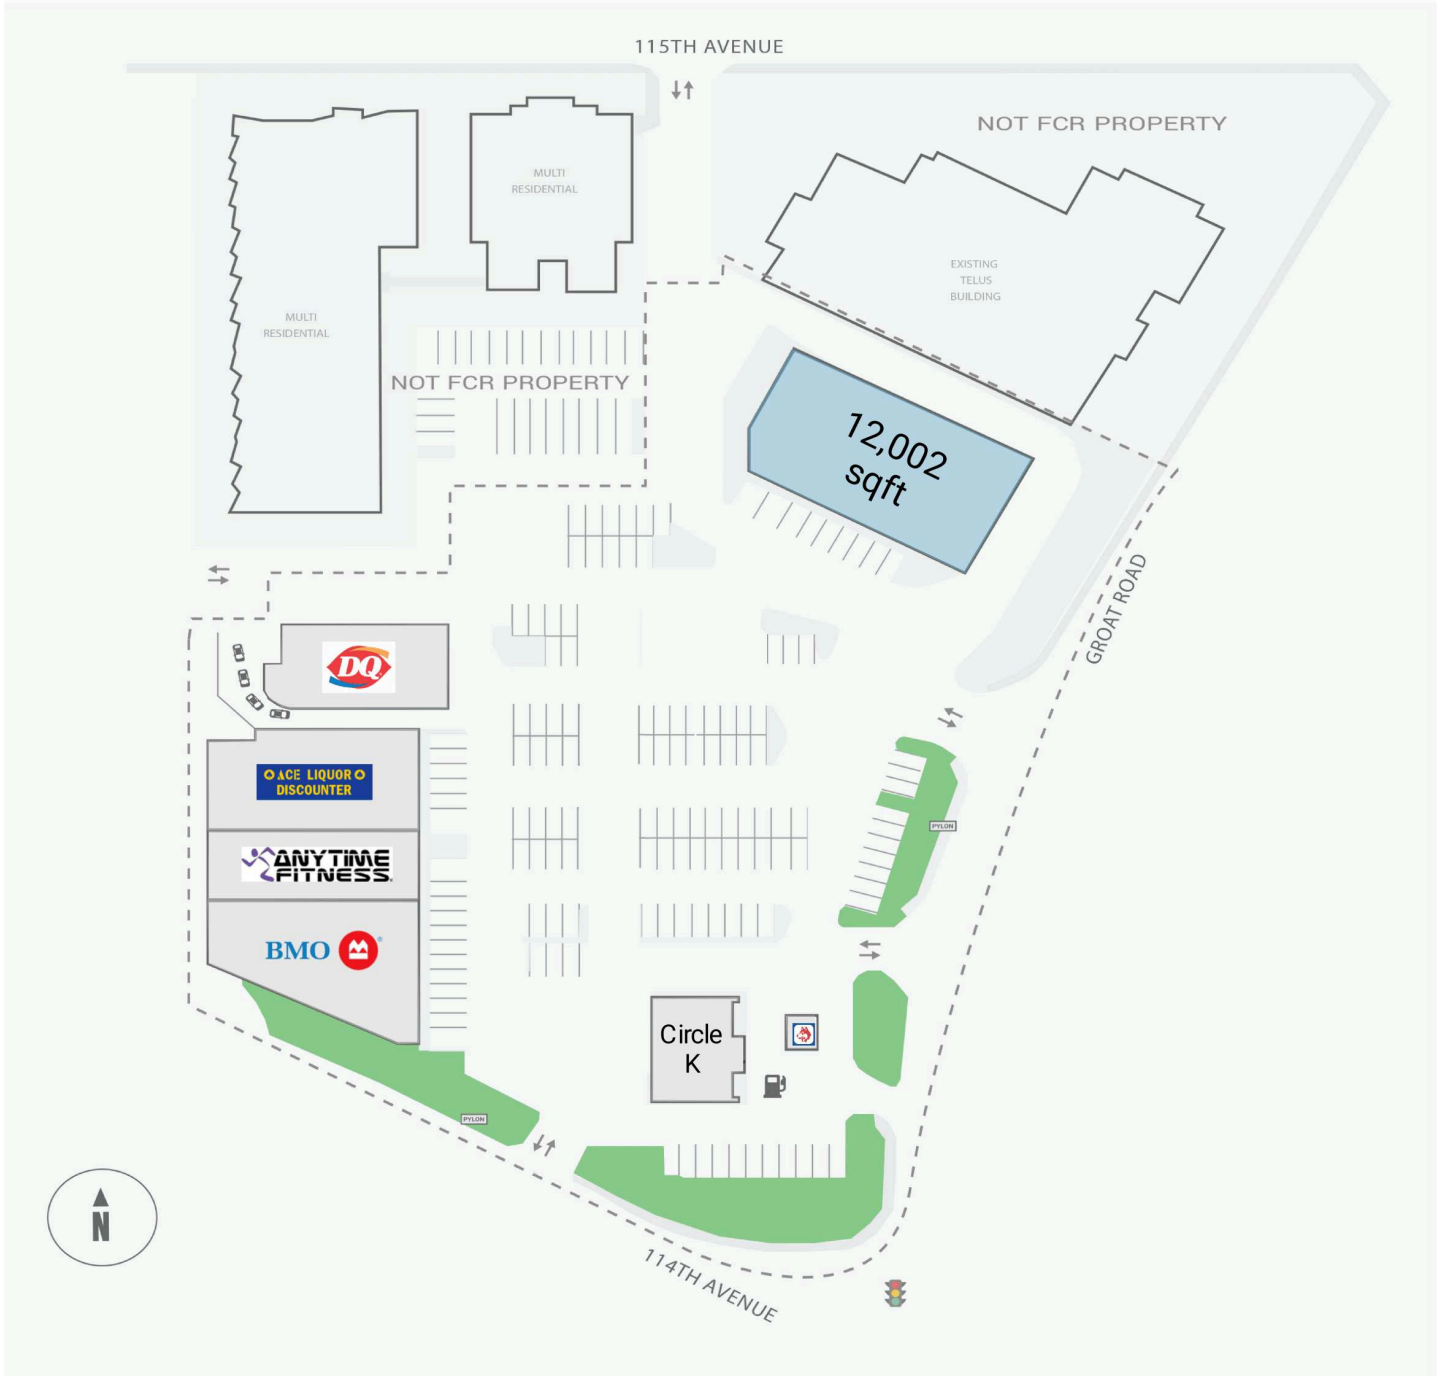

Westmount Village

11450 Groat Road NW, Edmonton, AB

WALK SCORE	TRANSIT SCORE	<p>The sole-purpose of this site plan is to identify the approximate location and size of the buildings. It is intended for use as a reference only and is subject to change at any time at the sole discretion of the owner.</p>	<p>REVISED Jan 2023</p>
72	-	<p>« Le seul objectif de ce plan de site est d'identifier l'emplacement et les dimensions approximatifs des bâtiments. Il est destiné à être utilisé comme un outil de référence uniquement et est susceptible de changer à tout moment à la seule discrétion du propriétaire. »</p>	