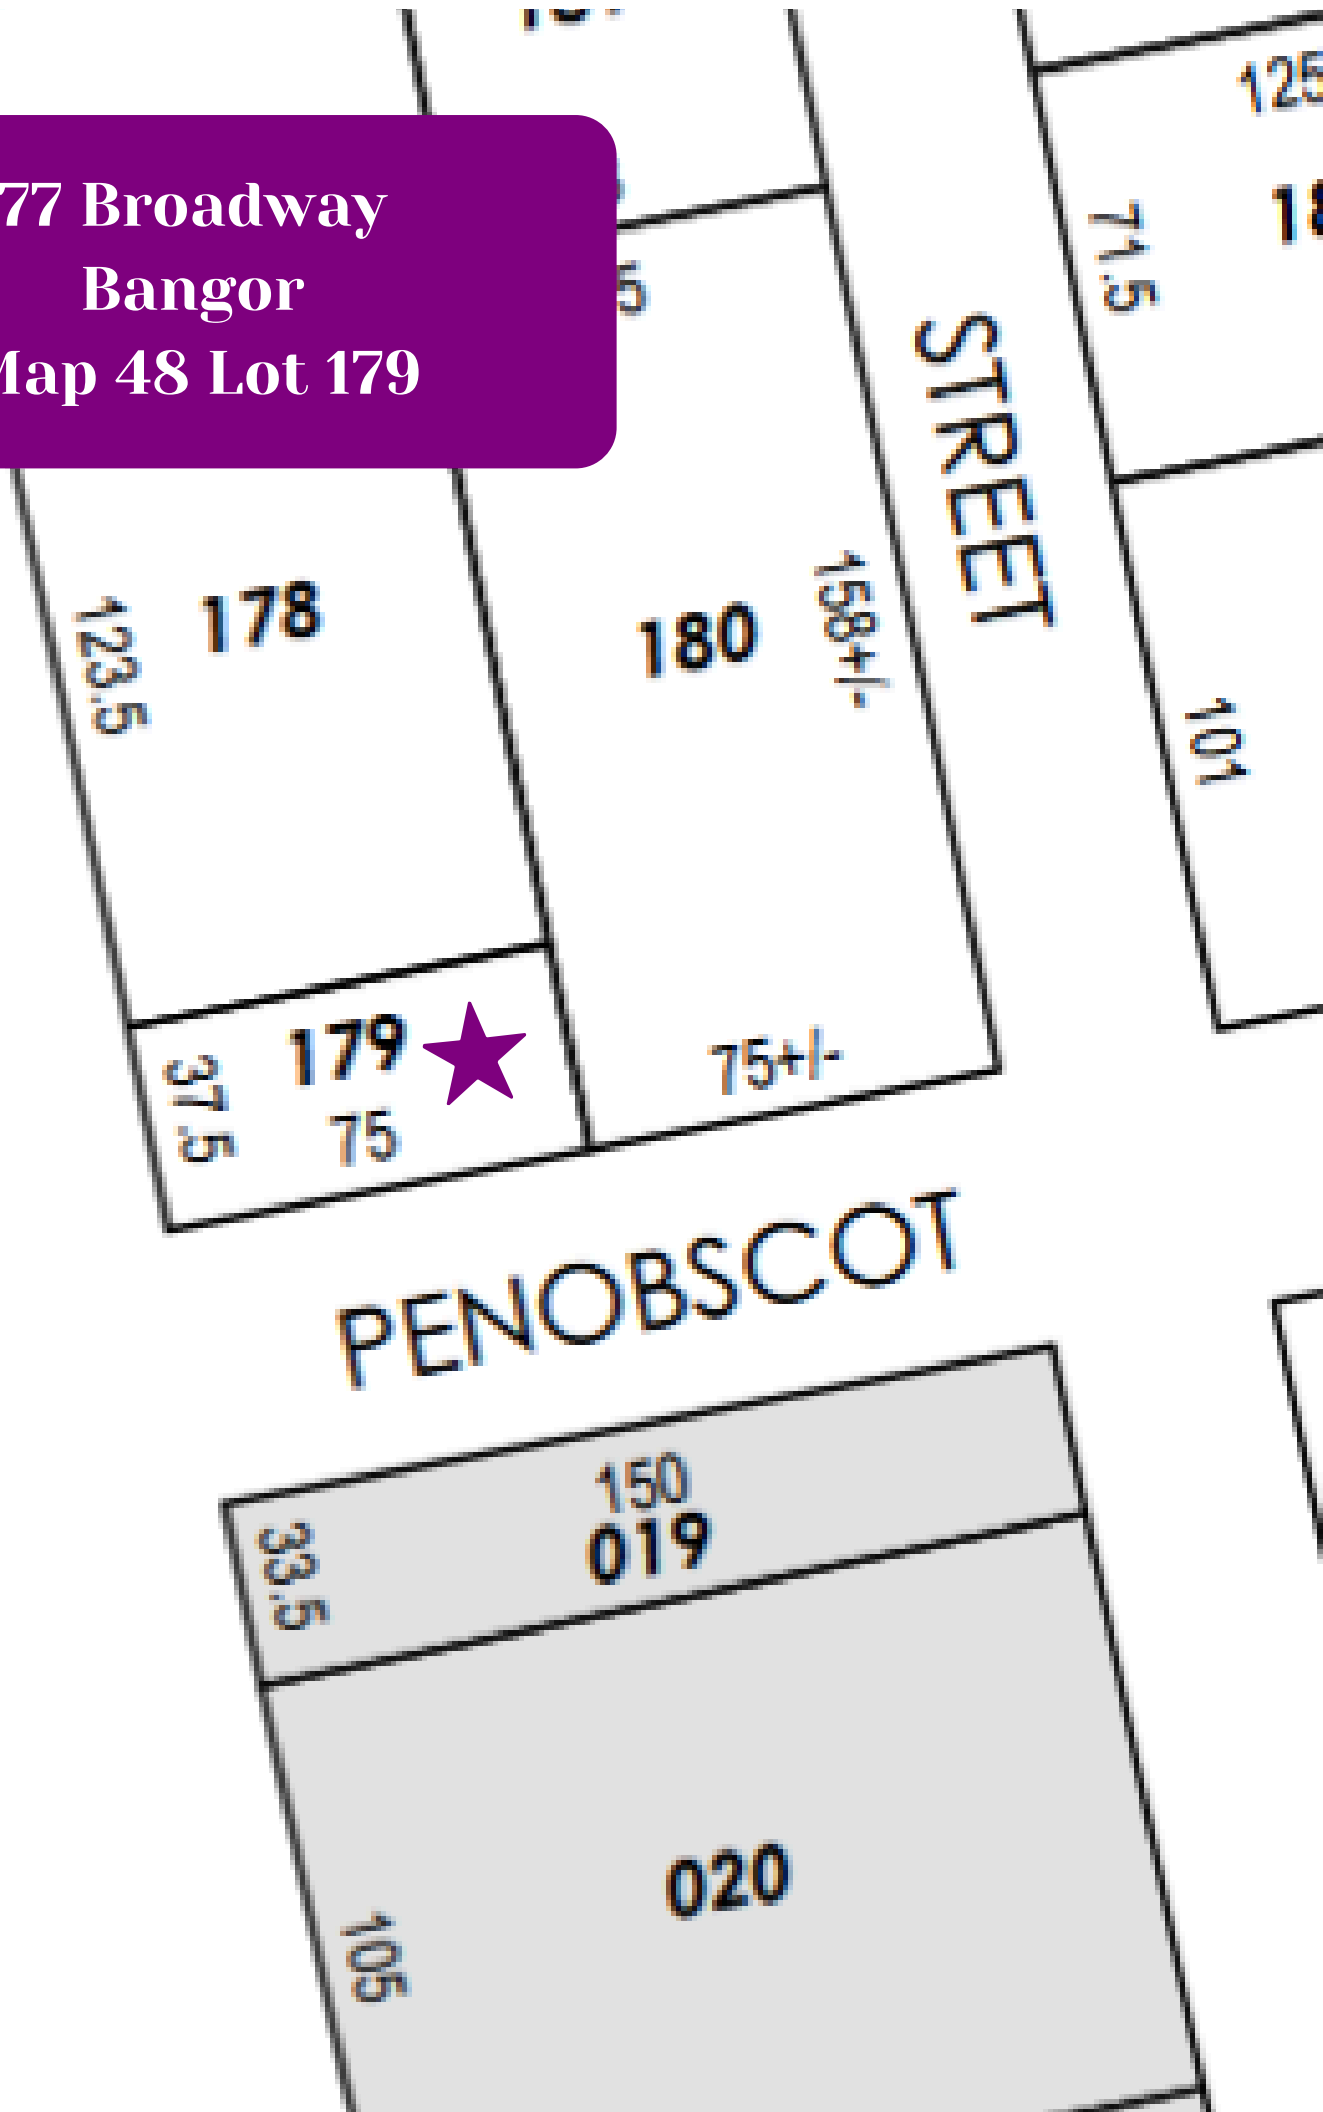

**77 Broadway
Bangor
Map 48 Lot 179**

**77 Broadway
Bangor
Map 48 Lot 179**

PENOBSCOT S