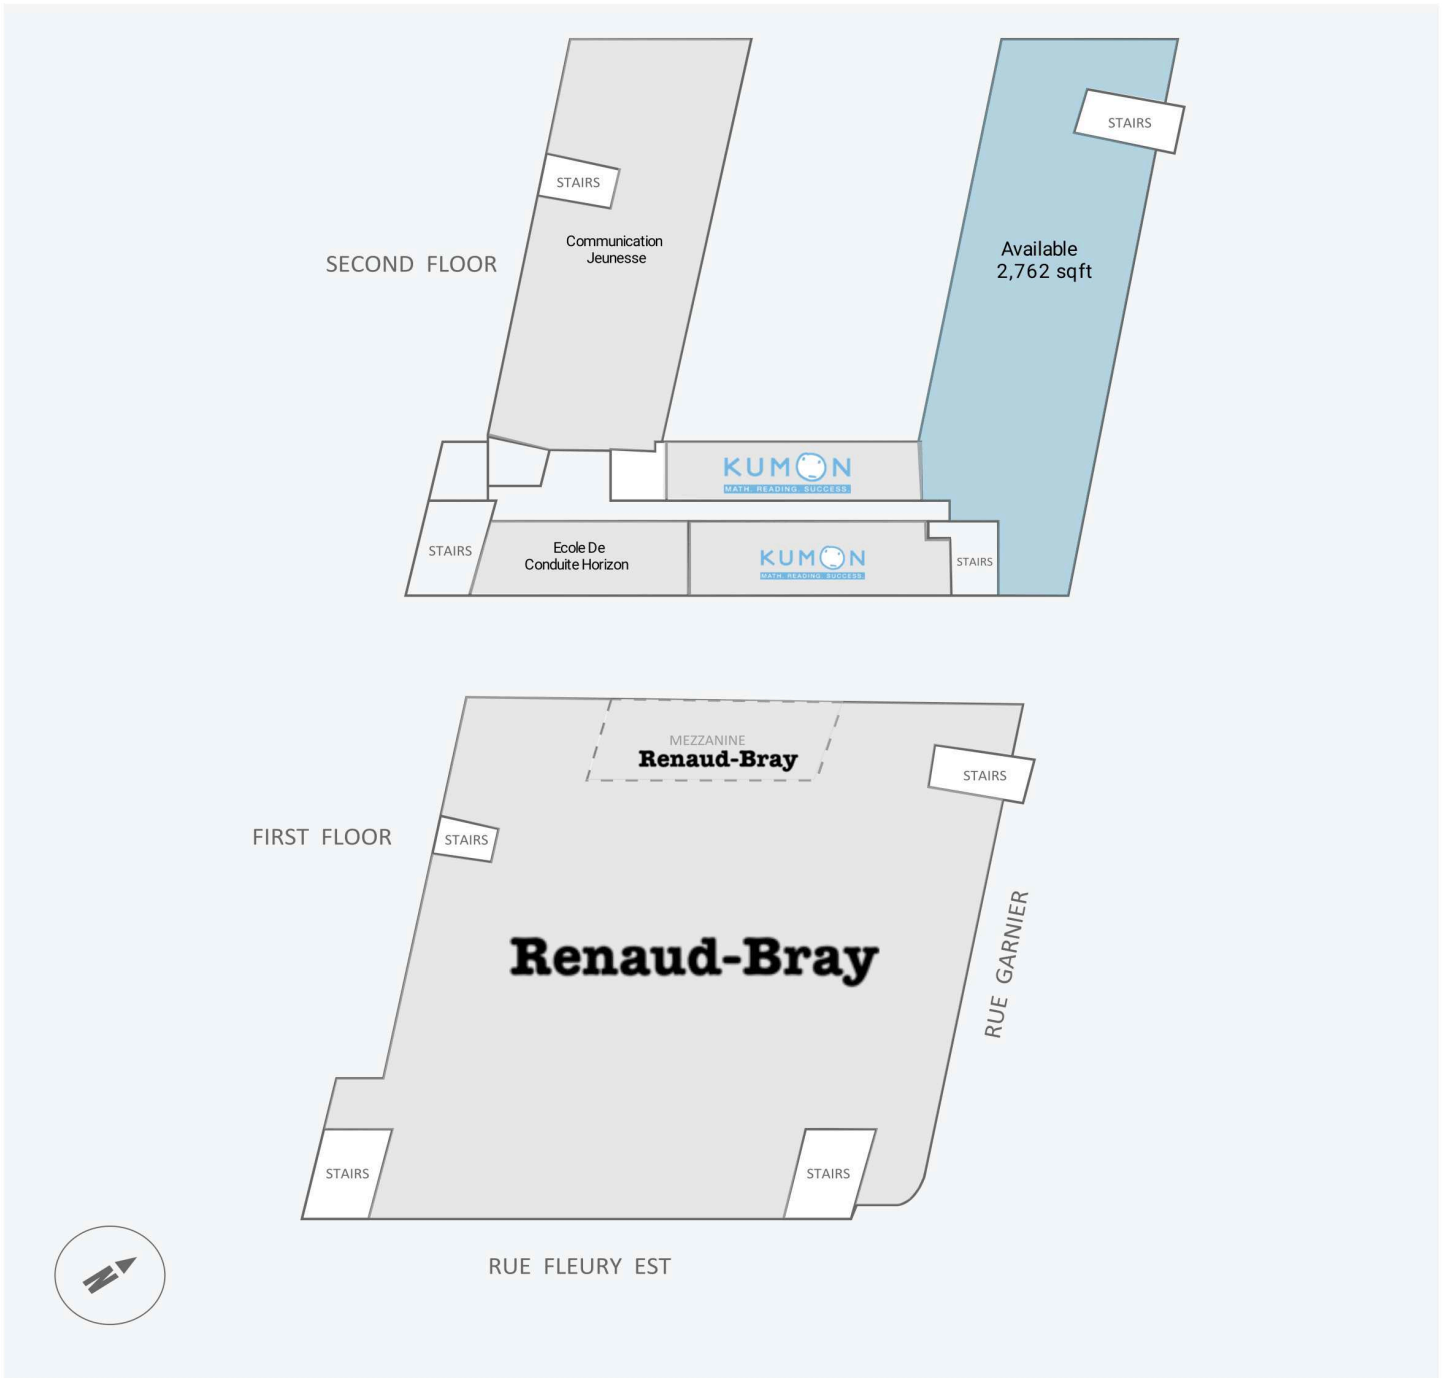

Fleury Renaud-Bray

1685-1691 Fleury, Montreal, QC

WALK SCORE	TRANSIT SCORE	The sole purpose of this site plan is to identify the approximate location and size of the buildings. It is intended for use as a reference only and is subject to change at any time at the sole discretion of the owner.	REVISED MAY 2023
88	65	« Le seul objectif de ce plan de site est d'identifier l'emplacement et les dimensions approximatifs des bâtiments. Il est destiné à être utilisé comme un outil de référence uniquement et est susceptible de changer à tout moment à la seule discrétion du propriétaire. »	