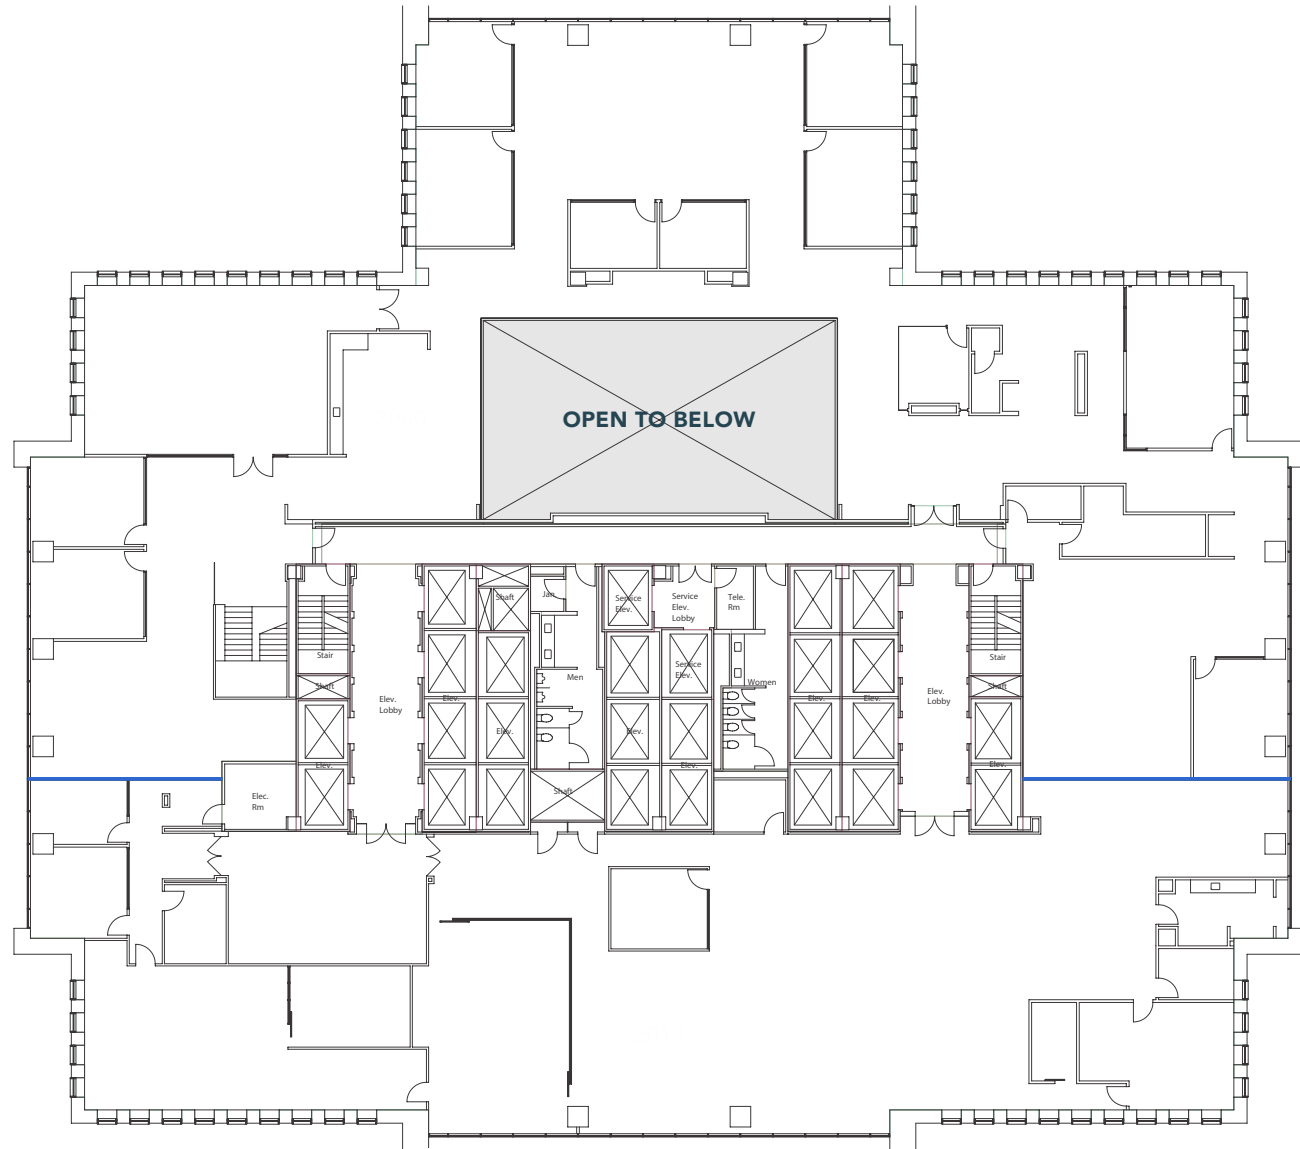

COMERICA

BANK TOWER

SUITE 2000
26,362 SF

MATT WIESER
214.210.1368
mwieser@streamrealty.com

PATRICK CRUZ
214.210.1315
patrick.cruz@streamrealty.com

SAM BASS
214.901.4369
sam.bass@streamrealty.com