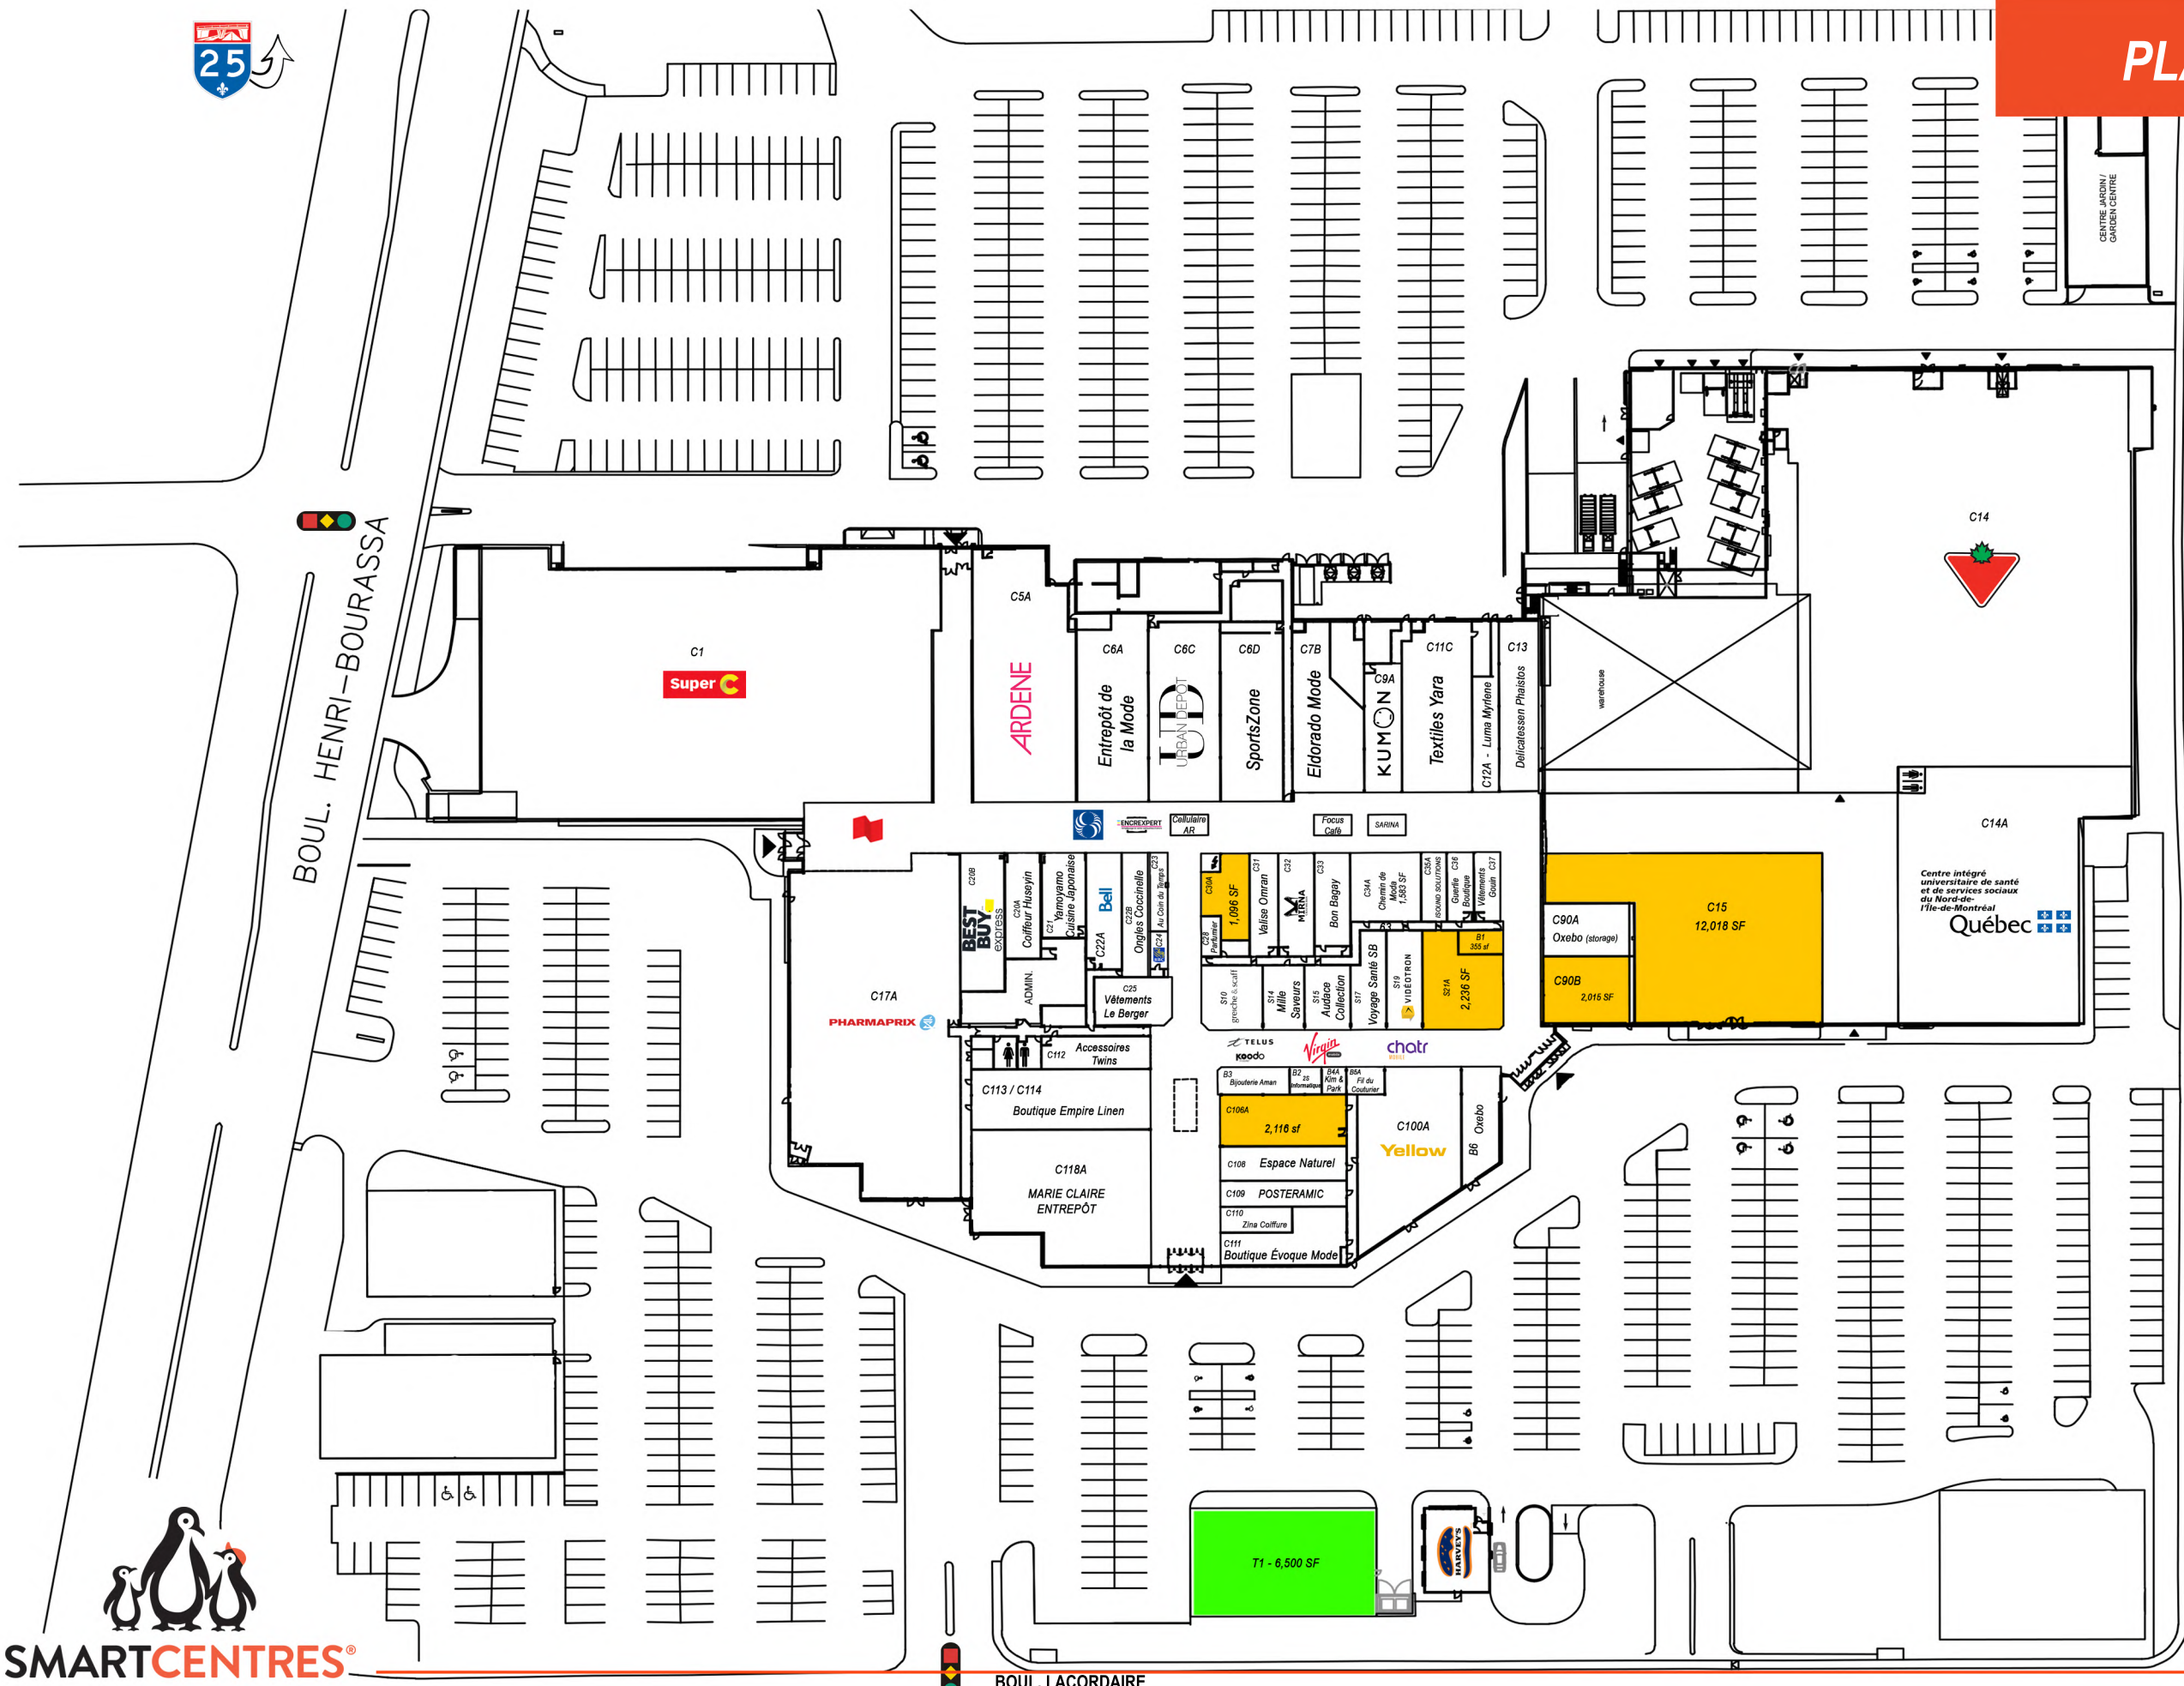

PLACE BOURASSA

6000 BOULEVARD HENRI-BOURASSA EST (BOUL. HENRI-BOURASSA & BOUL. LACORDAIRE) | MONTRÉAL, QUÉBEC

266,067 SF TOTAL GLA

23 ACRES

530,000 SF RETAIL NODE

PLACE BOURASSA

AVAILABLE 	
B1	355 s.f.
C15	12,018 s.f.
C30A	1,096 s.f.
C90B	2,015 s.f.
C106A	2,116 s.f.
S21A	2,236 s.f.
FUTURE 	
T1	6,500 s.f.

BOUL. HENRI-BOURASSA

BOUL. LACORDAIRE