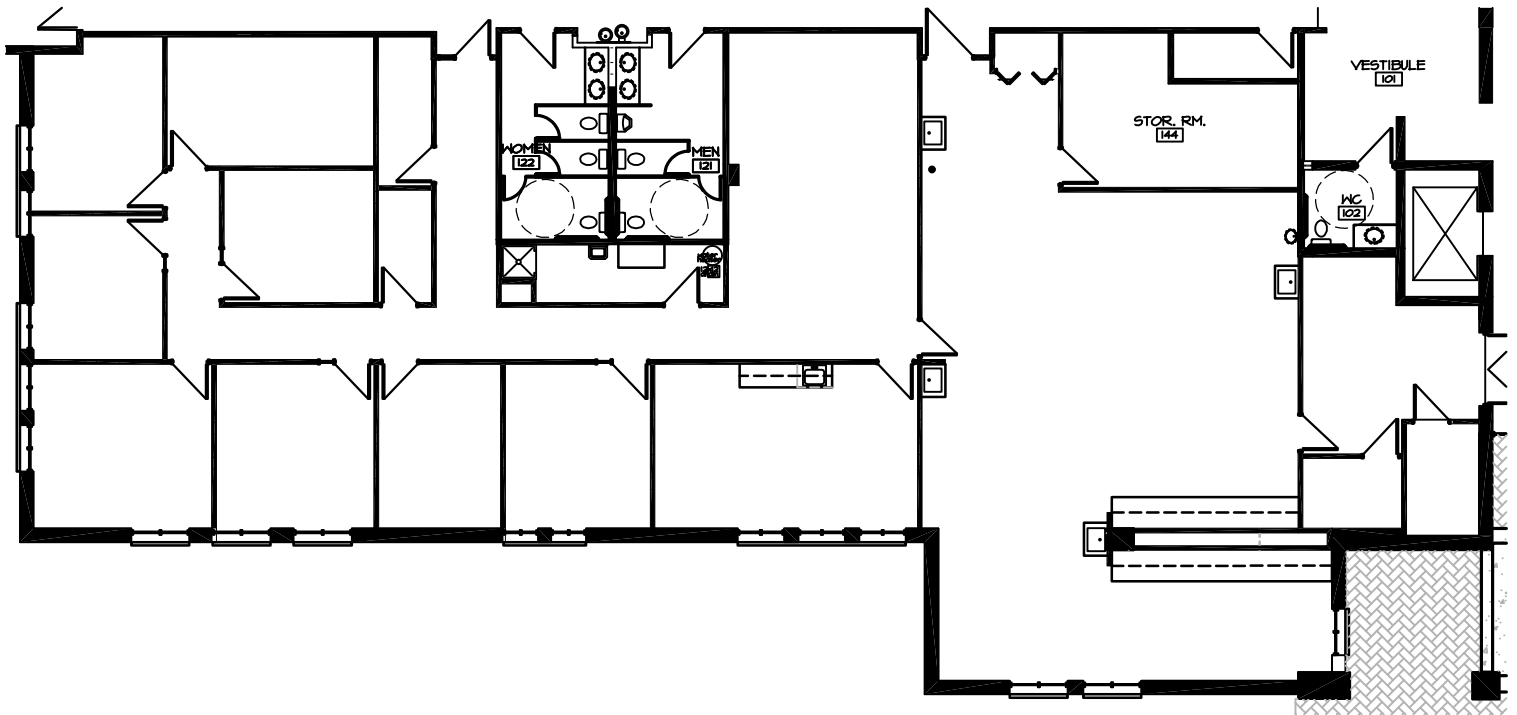

1ST FLOOR PLAN

SCALE: N.T.S.

SCALE N.T.S.
03.06.25
SS—#150

evolutiondesign

51 w. 3rd street suite 115 tempe, az 85281
telephone 480-921-0880 facsimile 480-921-1881

+/- 5,947 RSF
LEASE SHEET
VIA LINDA - ACM
9060 E. VIA LINDA
SCOTTSDALE, ARIZONA
27001.00