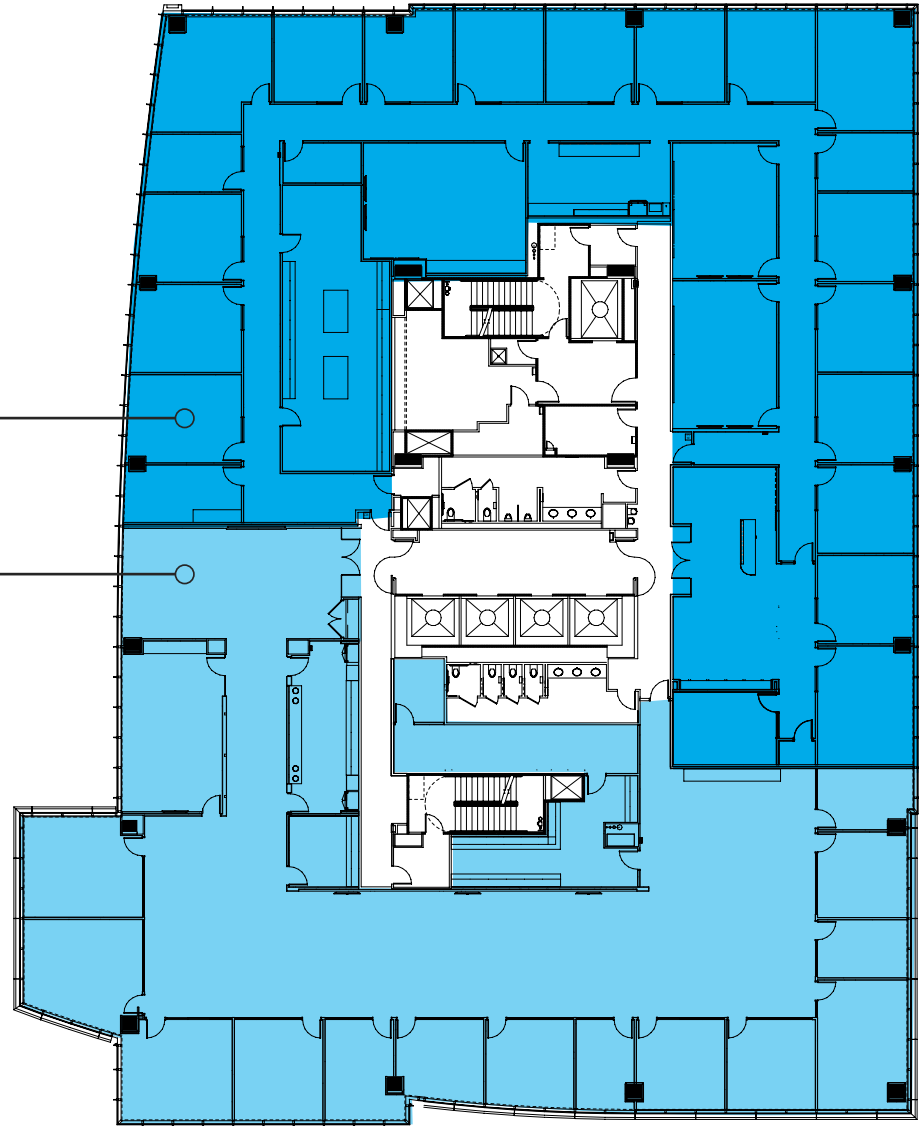

SUITE 2750

SUITE 2700

SUITE	SF	AVAILABLE
2700	11,636 SF	7.1.2025
2750	12,896 SF	Now
2700 + 2750	24,532 SF	7.1.2025

RACHEL COULTER
rachel.coulter@streamrealty.com
512.481.3058

TRAVIS ROGERS
travis.rogers@streamrealty.com
512.481.3059