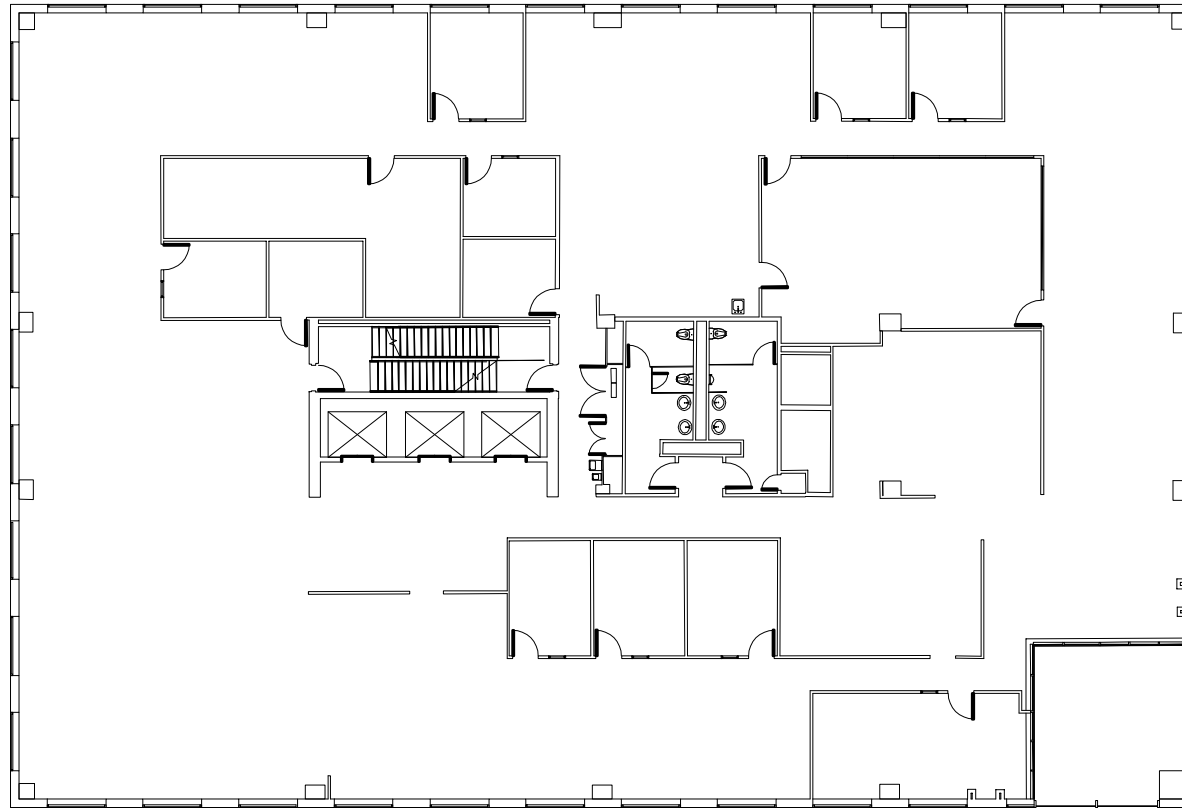

SUITE 400

13,726 RSF

THE CORNER

AT 1900 GRANT

NEWMARK

WHITNEY HAKE
whitney.hake@nmrk.com
t 303-260-4202

GRACE LESSARD
grace.lessard@nmrk.com
t 303-260-4210