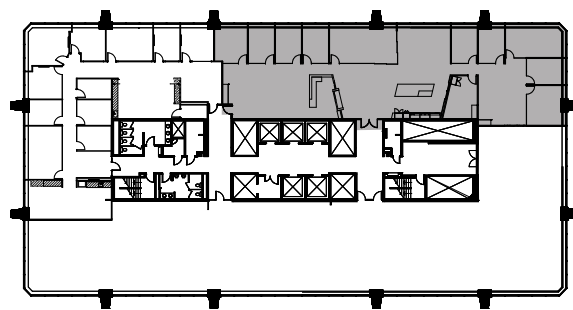

Suite 1300

5,627 SF

Jamie Gard jamie.gard@nrmk.com 303-260-4341
Jeff Castleton jeff.castleton@nrmk.com 303-260-4391
nrmk.com

NEWMARK

Hines hines.com