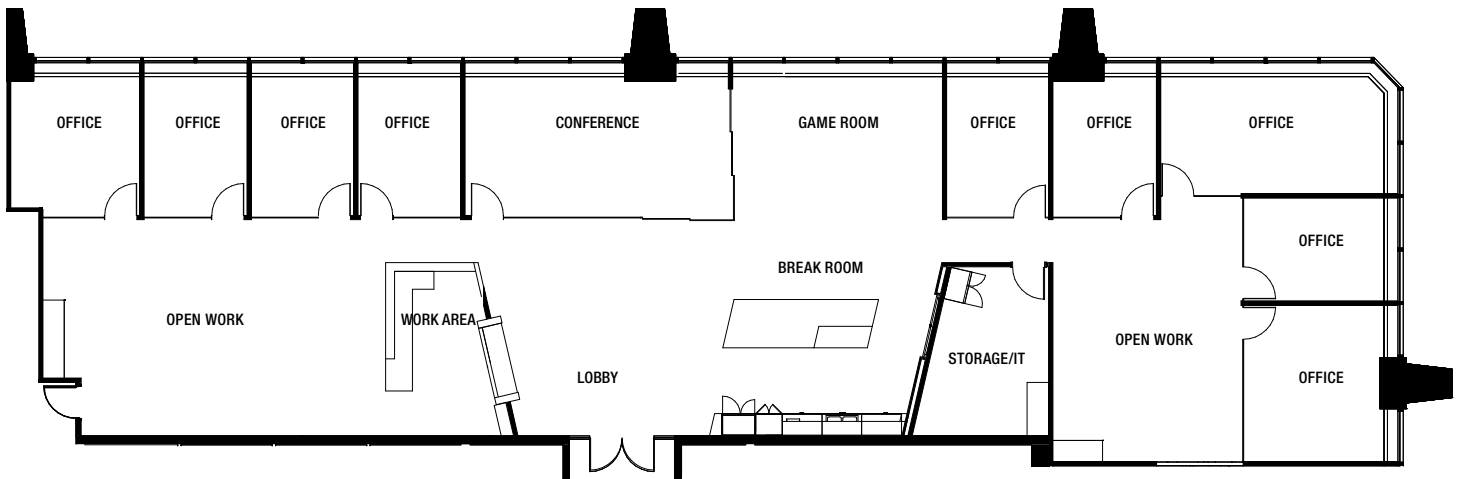

Suite 1300

5,627 SF

Jamie Gard jamie.gard@nrmk.com 303-260-4341
Jeff Castleton jeff.castleton@nrmk.com 303-260-4391
nrmk.com

NEWMARK

Hines hines.com