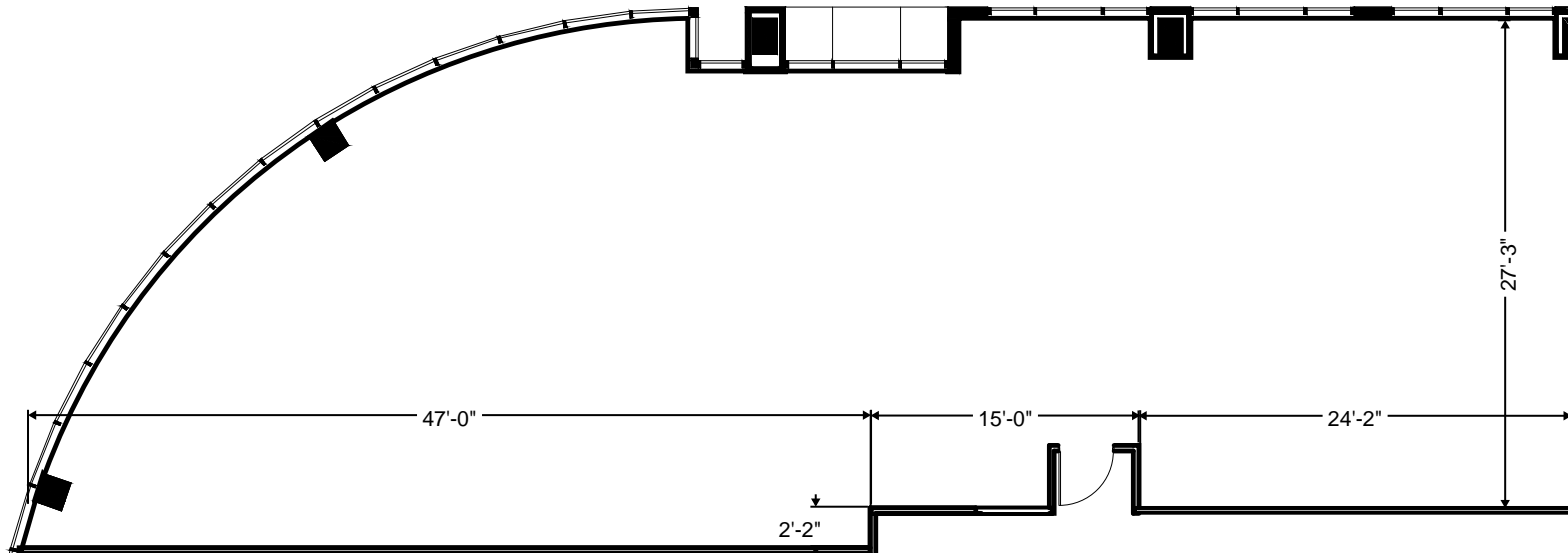

SUITE 925 - 4,572 RSF

KEY PLAN

ASD | SKY

JEFF BELLAMY
404.995.2221
jeff.bellamy@am.jll.com

BROOKE DEWEY
404.995.2138
brooke.dewey@am.jll.com