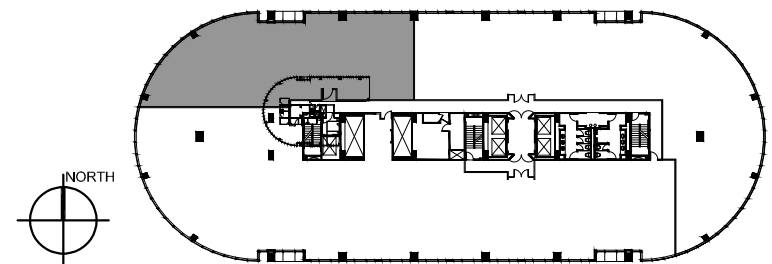

SUITE 925 - 4,572 RSF

KEY PLAN

ASD | SKY

JEFF BELLAMY
404.995.2221
jeff.bellamy@am.jll.com

BROOKE DEWEY
404.995.2138
brooke.dewey@am.jll.com