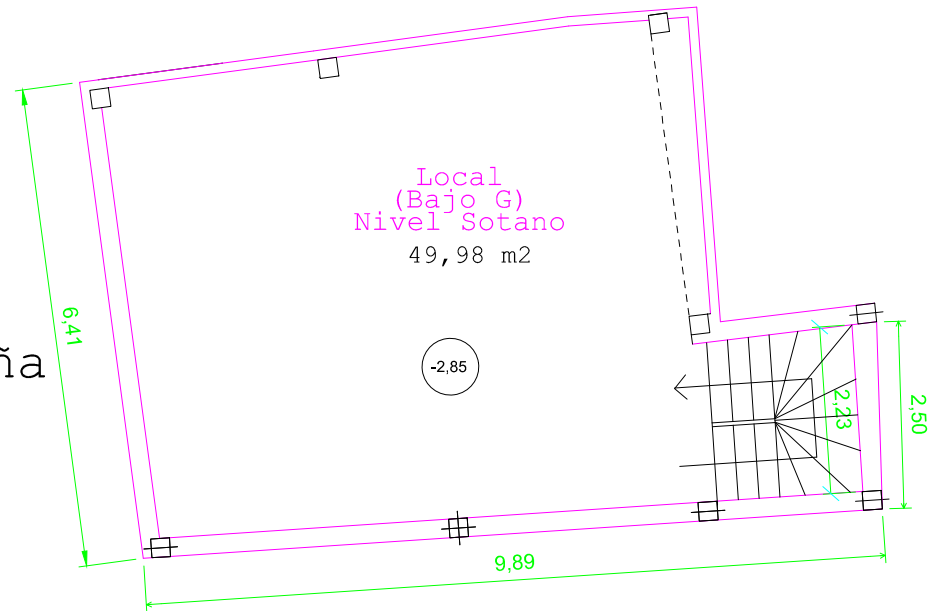

Plaza de España

+0,00

Local
(Bajo G)
Nivel Sotano
49,98 m2

-2,85

Proyecto / Project	Edificio de Viviendas Singular		
Situación / Location	Santa Cruz de Retamar		
Propiedad / Property			
Local Bajo G Nivel Sotano sup.: 49,98 m2	Check	Escala / Scale: 1:150	Fecha / Date: Ene.- 2018
Superficies Útiles			