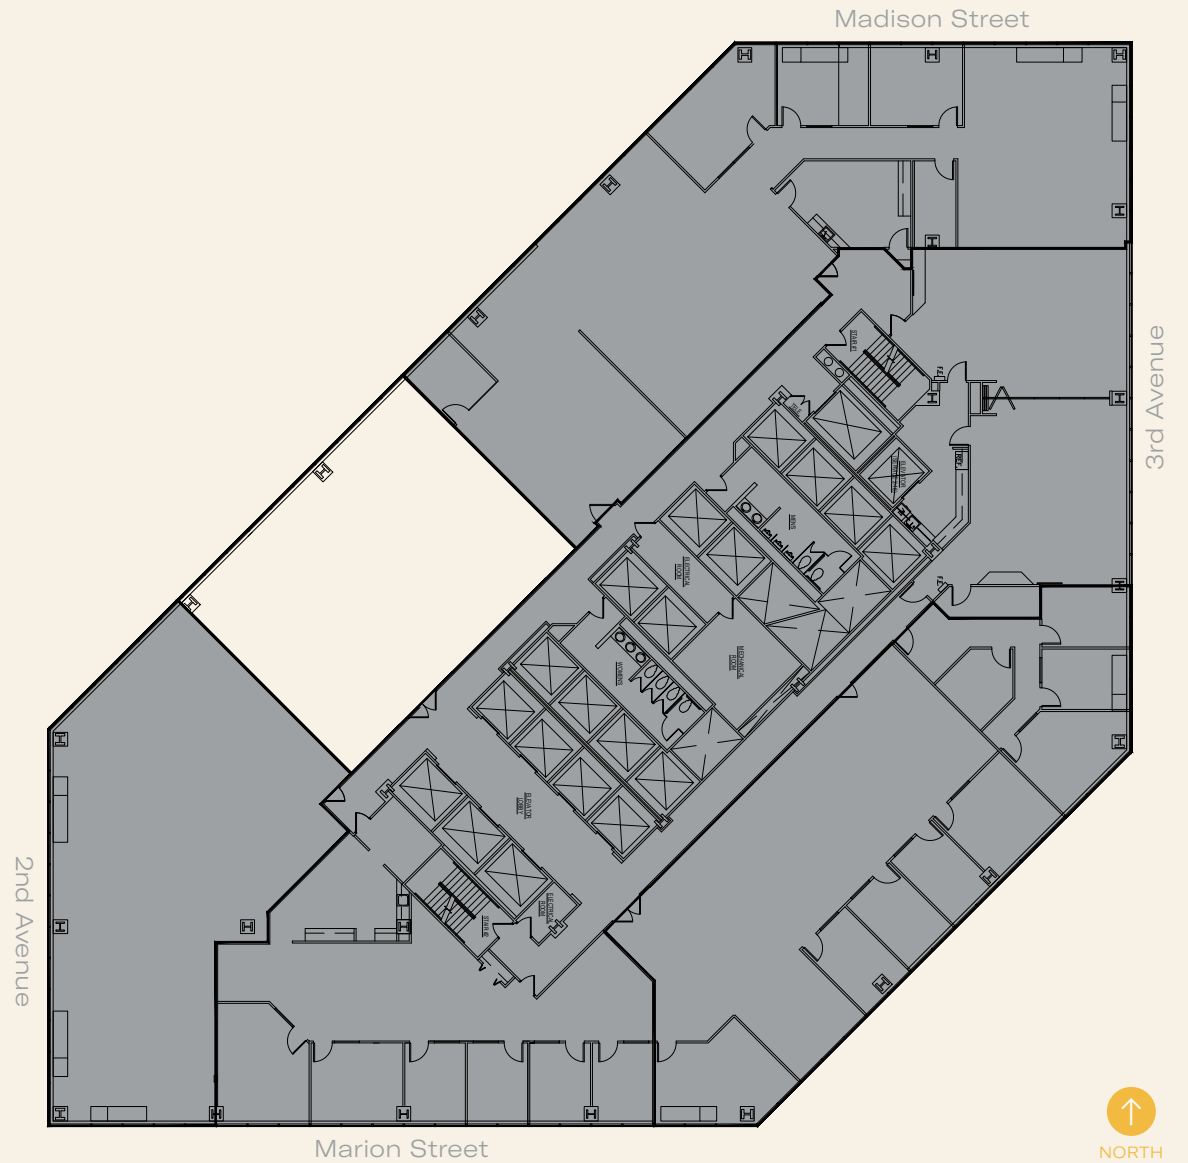

# SUITE 1505 ±2,520 RSF