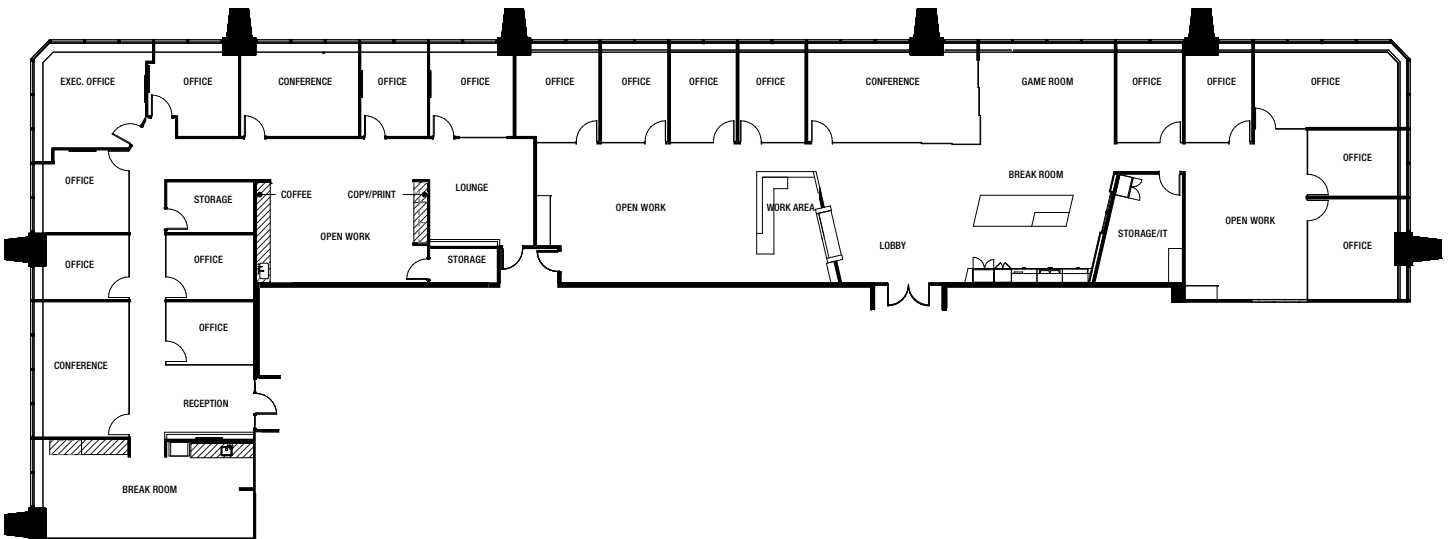

Suite 1300/1350

10,212 SF

Jamie Gard jamie.gard@nrmk.com 303-260-4341
Jeff Castleton jeff.castleton@nrmk.com 303-260-4391
nrmk.com

NEWMARK

Hines hines.com