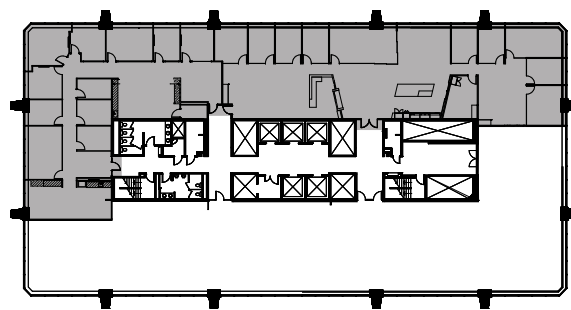

Suite 1300/1350

10,212 SF

Jamie Gard jamie.gard@nrmk.com 303-260-4341
Jeff Castleton jeff.castleton@nrmk.com 303-260-4391
nrmk.com

NEWMARK

Hines hines.com