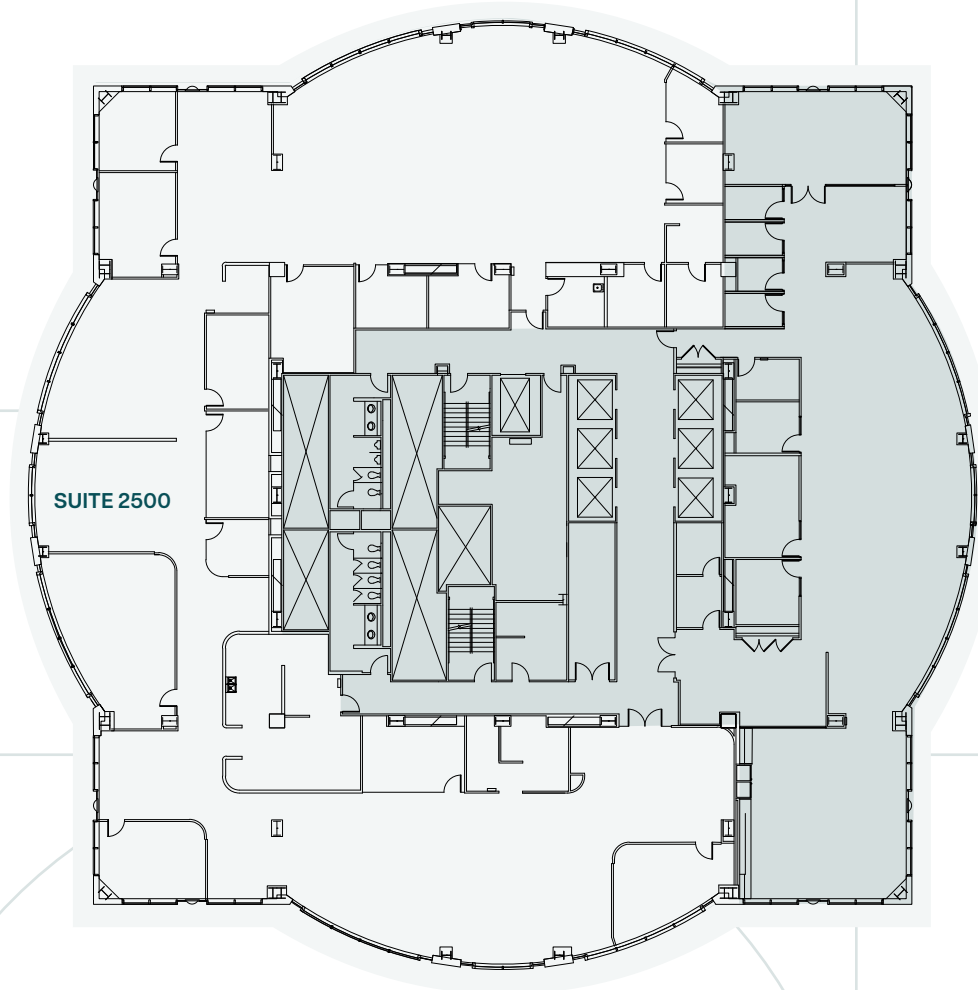

FLOOR 25

SUITE 2500

16,225 SF

TOWER
1201

BROKER CONTACT

Lloyd Low

+1 206 607 1796
lloyd.low@jll.com

Joe Gowan