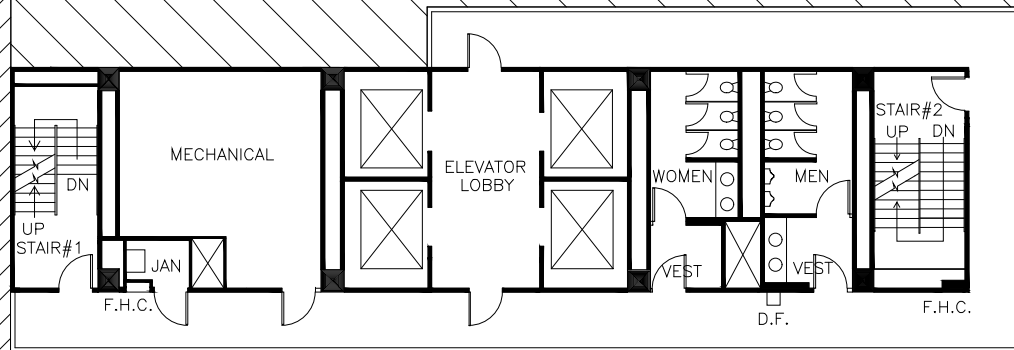

SUITE 600E

17,563 RSF

SUITE 600
8,600 RSF

25.10.30 lac/AM

SUITE 600
8,963 RSF

25.10.30 lac/AM