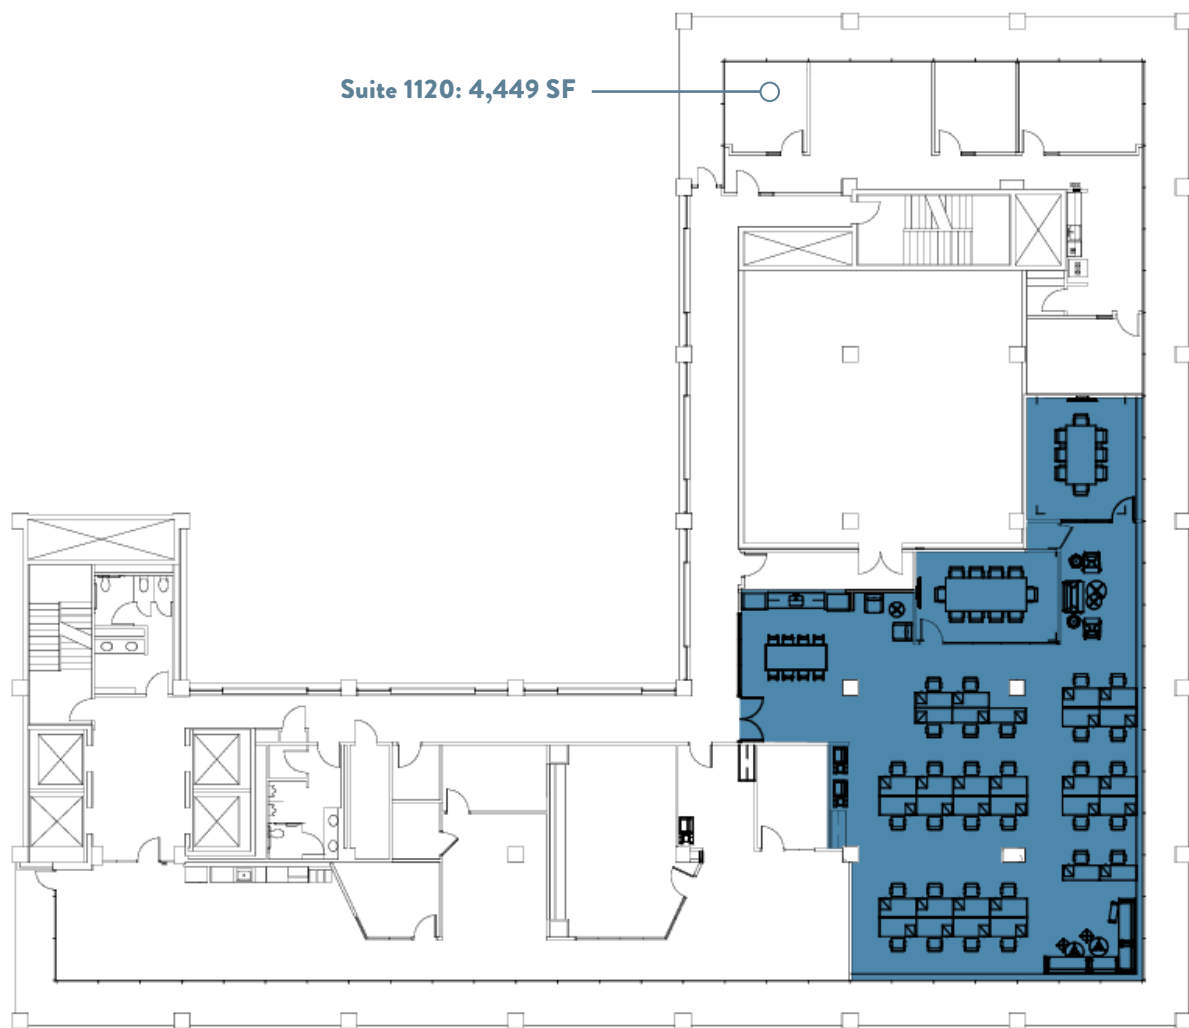

SUITE 1120

4,499 SF Available now

823 Congress Avenue Austin, TX 78701

Suite 1120: 4,449 SF

Coleman Jackson

coleman.jackson@streamrealty.com

512.481.3060

Brita Hovde