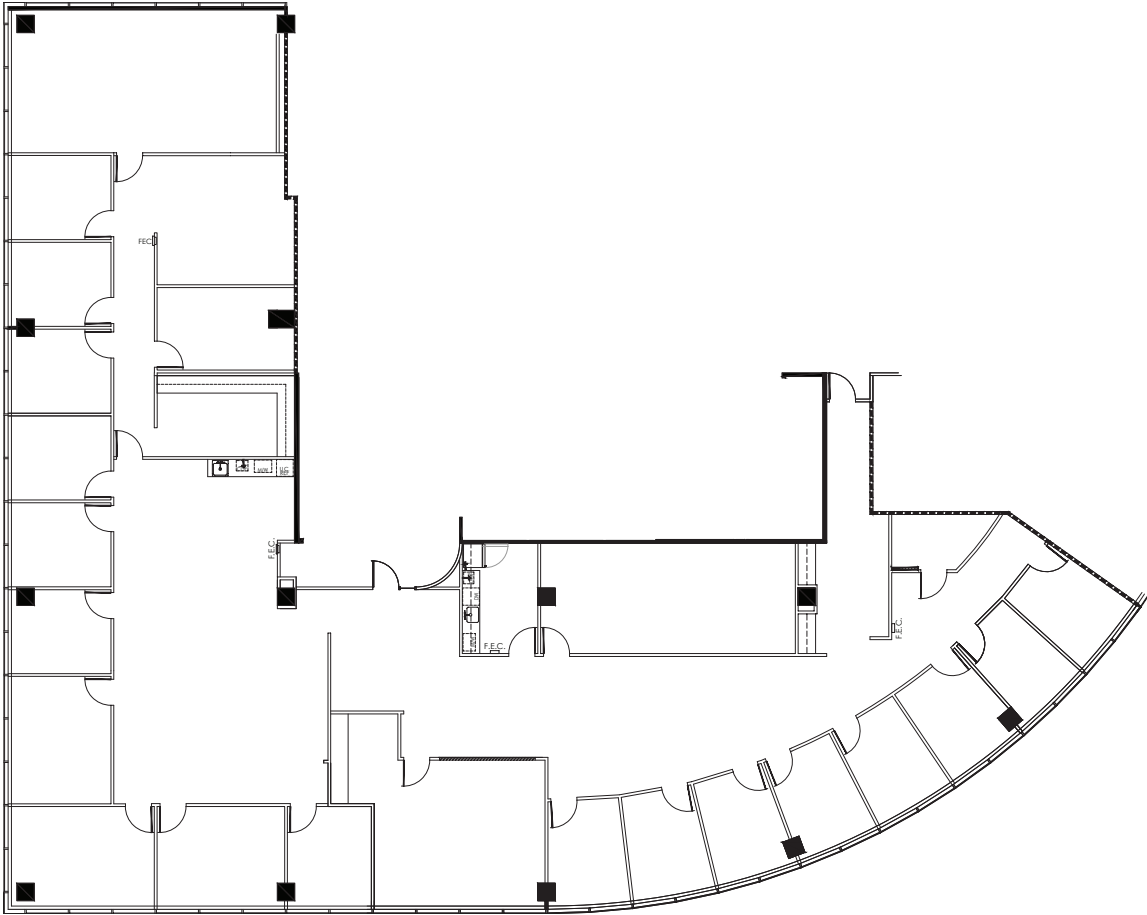

PARKWAY TOWER

SUITE 240 | 8,053 SF

8445 Freeport Parkway | Irving, Texas 75063

CONTACTS

JOHN DICKENSON
972.421.1971
jdickenson@holtlunsford.com

TRAVIS VIVIAN
972.421.1971
jdickenson@holtlunsford.com