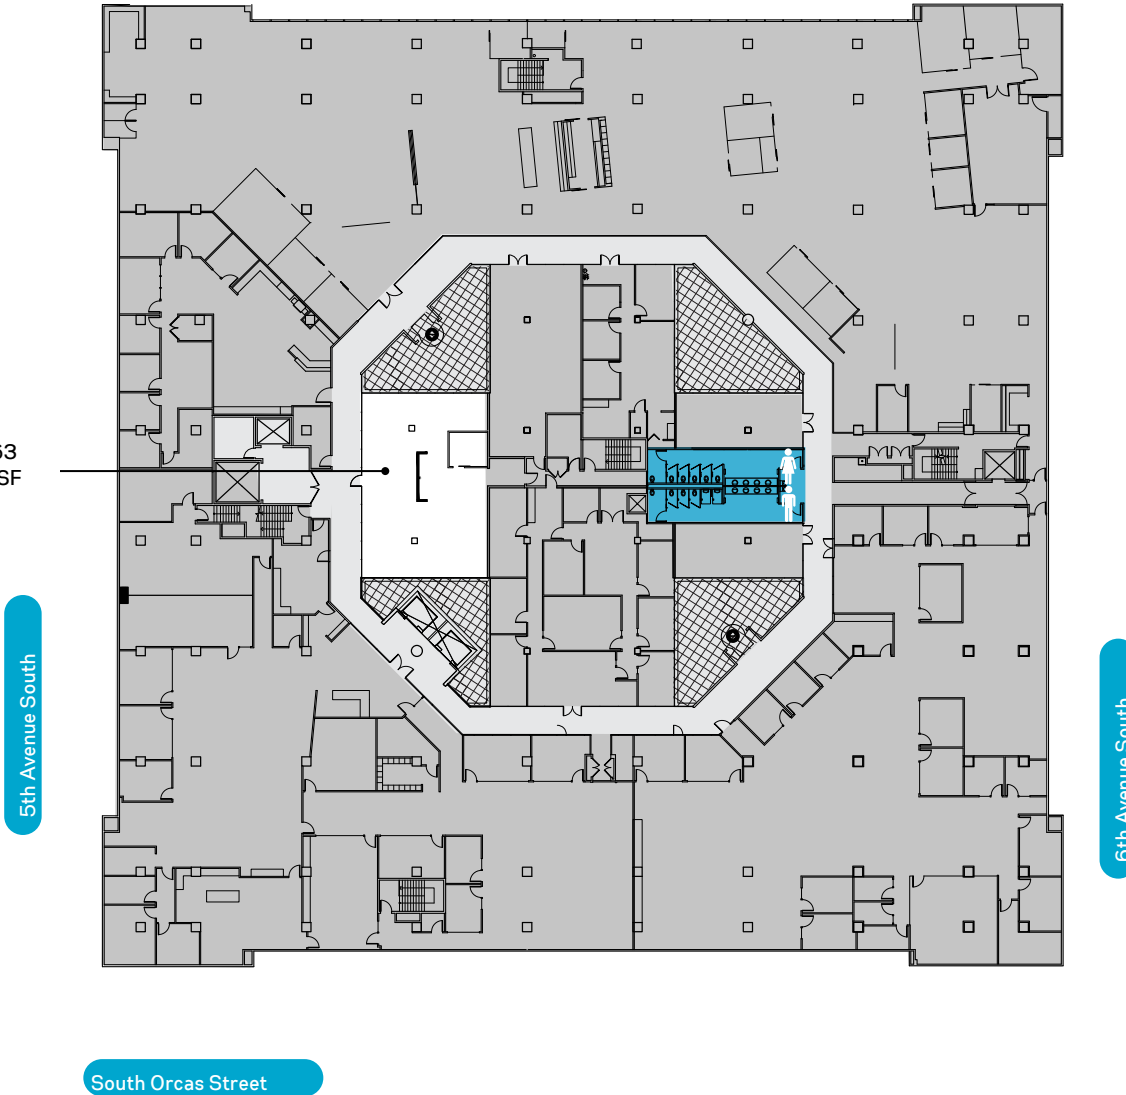

Suite 463 2,304 rsf

Suite 463
2,304 RSF

JOE GOWAN
+1 206 607 1738
joe.gowan@jll.com

LLOYD LOW
+1 206 607 1796
lloyd.low@jll.com

GeorgetownSquared.com