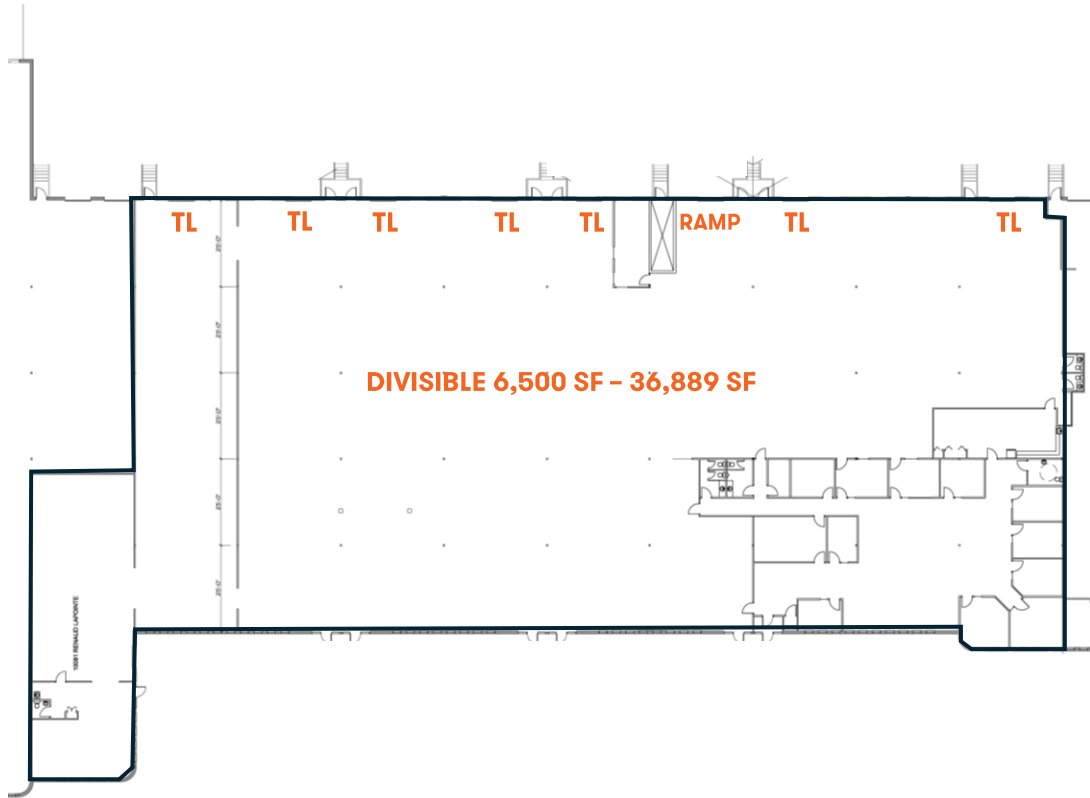

10001-10091 Renaude-Lapointe

Suites 10071-10081, Anjou, QC

- Disponible novembre 2026 / Available November, 2026
- Divisible 6 500 - 36 889 pi² / SF
- 18' Hauteur libre / clear height
- 7 quais de chargement / truck-level doors
- 1 rampe / ramp

Plan de L'espace / Unit Plan

Superficie totale / Available area:	Expédition / Shipping:	Hauteur libre / Clear height:
6 500 - 36 889 pi ² / SF	7 QC / TL 1 rampe / ramp	18'
Disponibilité / Availability:	Taux demandé / Asking rate:	Loyer additionnel / Additional rent:
Novembre / November 2026	Contactez-nous / Contact us	Contactez-nous / Contact us