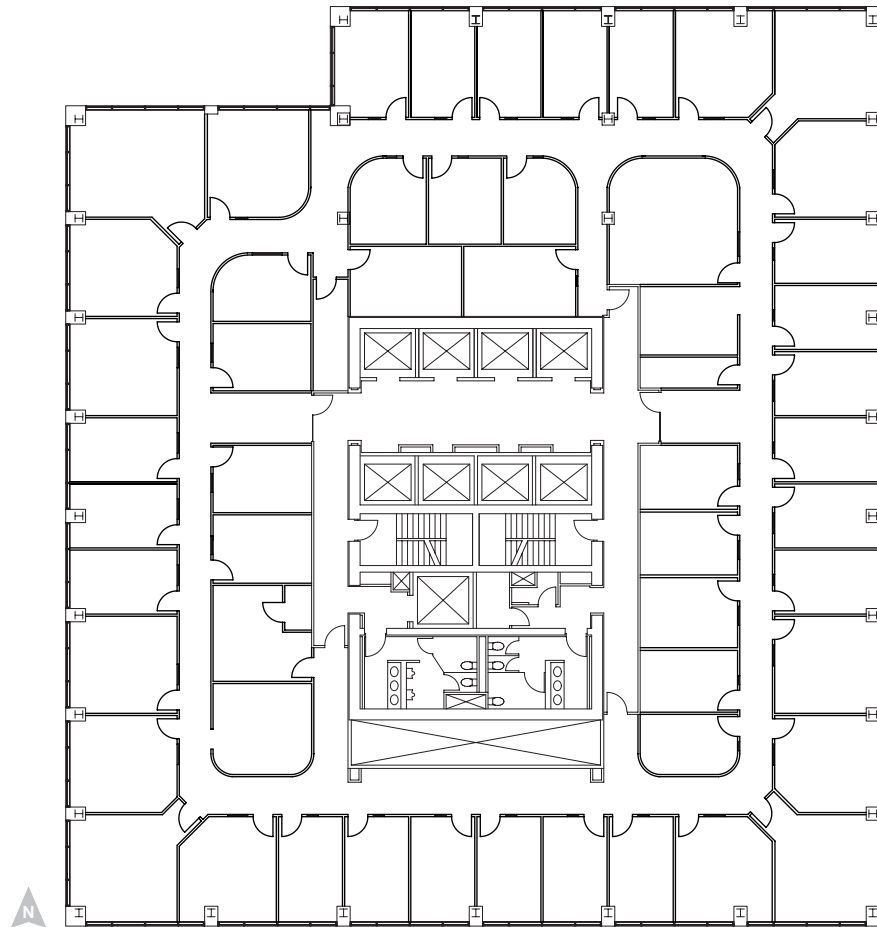

SUITE 1300  
16,888 SF

Tower I  
1775 Sherman Street  
Denver, CO 80203

**CONTACT FOR MORE INFORMATION**

**JAMIE GARD**

303-260-4341  
jamie.gard@nrmk.com

**WHITNEY HAKE**

303-260-4202  
whitney.hake@nrmk.com