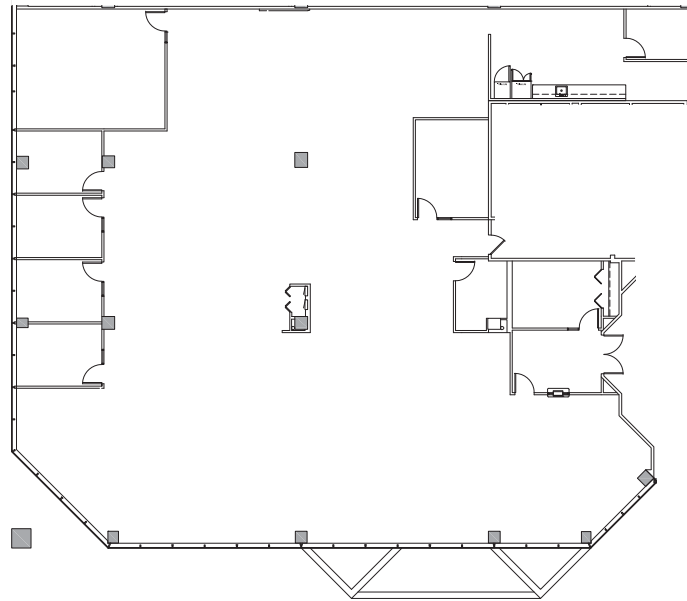

5600 N River Road

Suite 150  
8,127 RSF

ROSEMONT, ILLINOIS

Dan Svachula  
+ 1 773 490 8555  
dan.svachula@jll.com

Allyson Birchmeier  
+ 1 773 632 2511  
allyson.birchmeier@jll.com