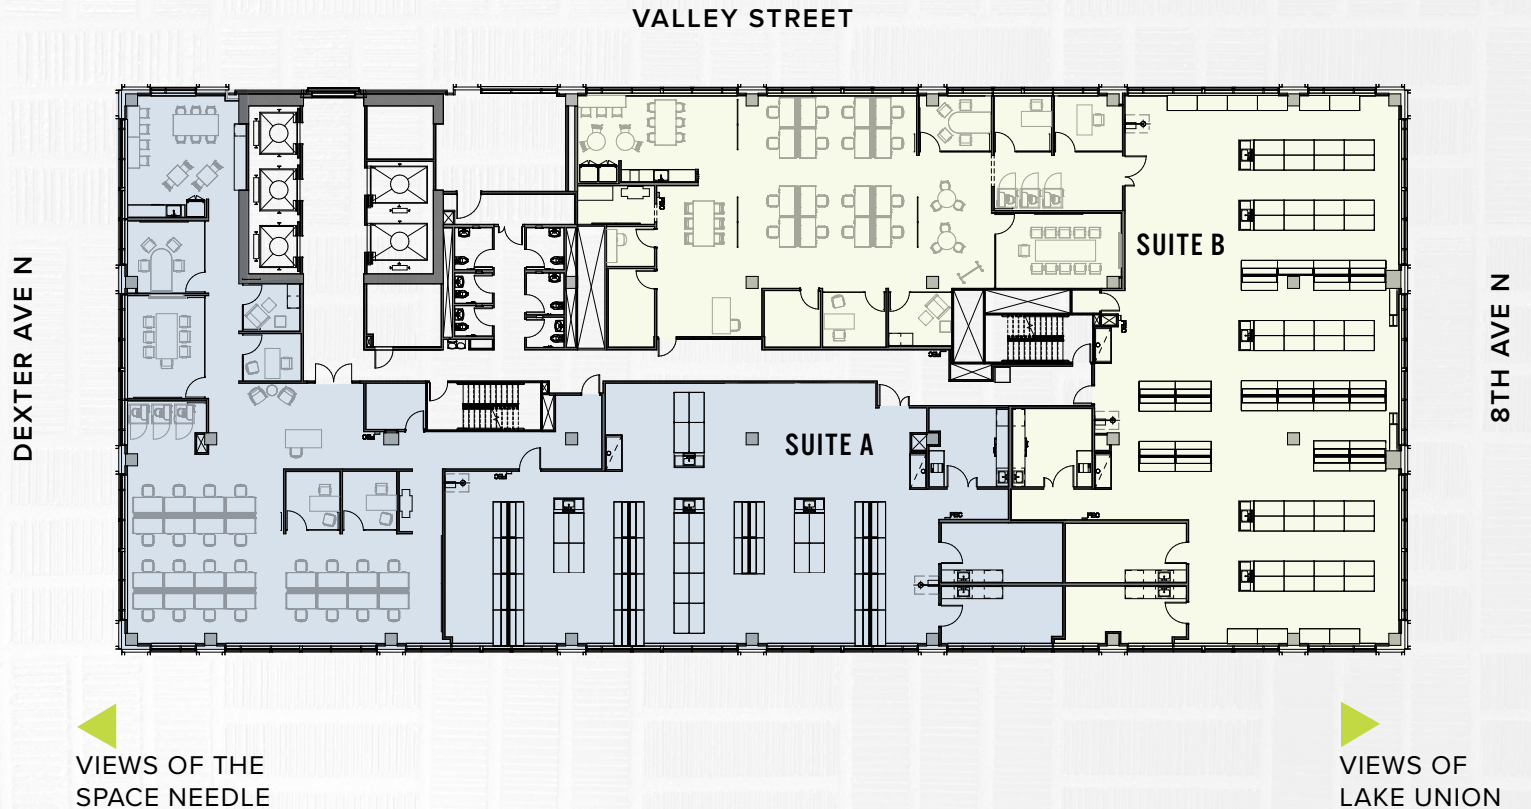

## LAB

LEVEL 7

MULTI-TENANT

SUITE A

± 10,800 SF

SUITE B

± 12,200 SF

**JOE GOWAN**