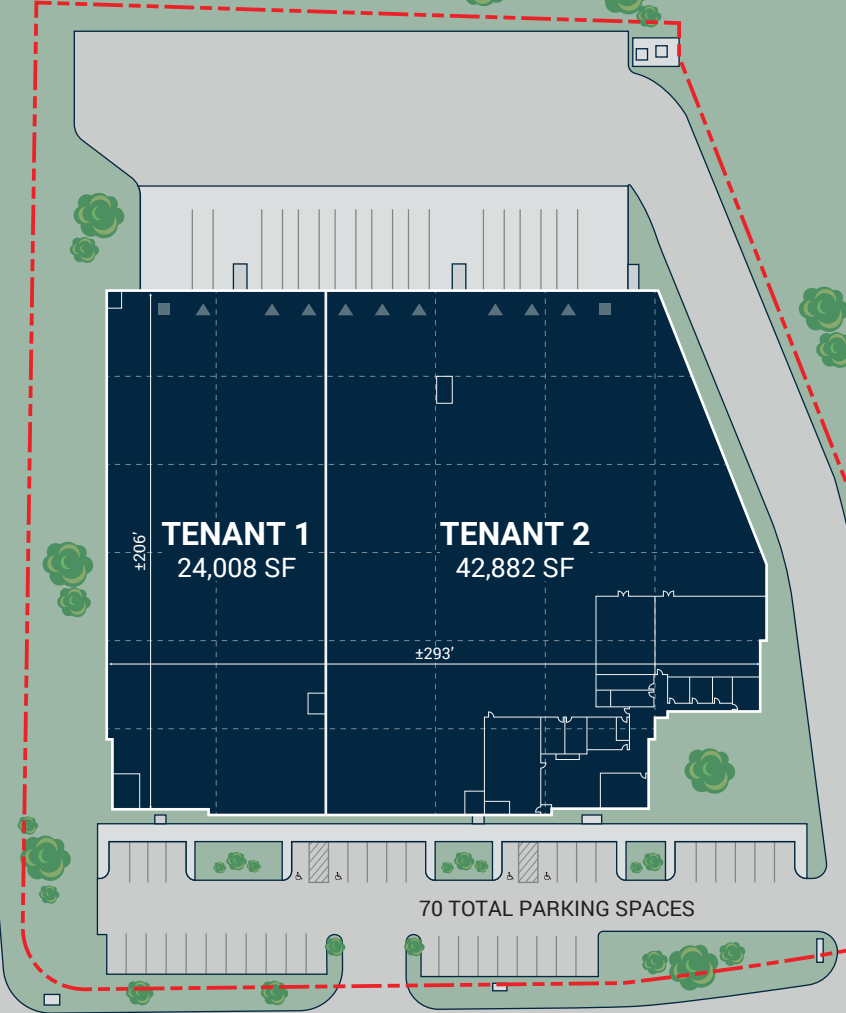

▲ DRIVE-IN DOOR  
■ DOCK DOOR

OAKBLUFF LN

DICKERSON PIKE

TENANT 1  
24,008 SF

TENANT 2  
42,882 SF

70 TOTAL PARKING SPACES

NORTHFORK LN