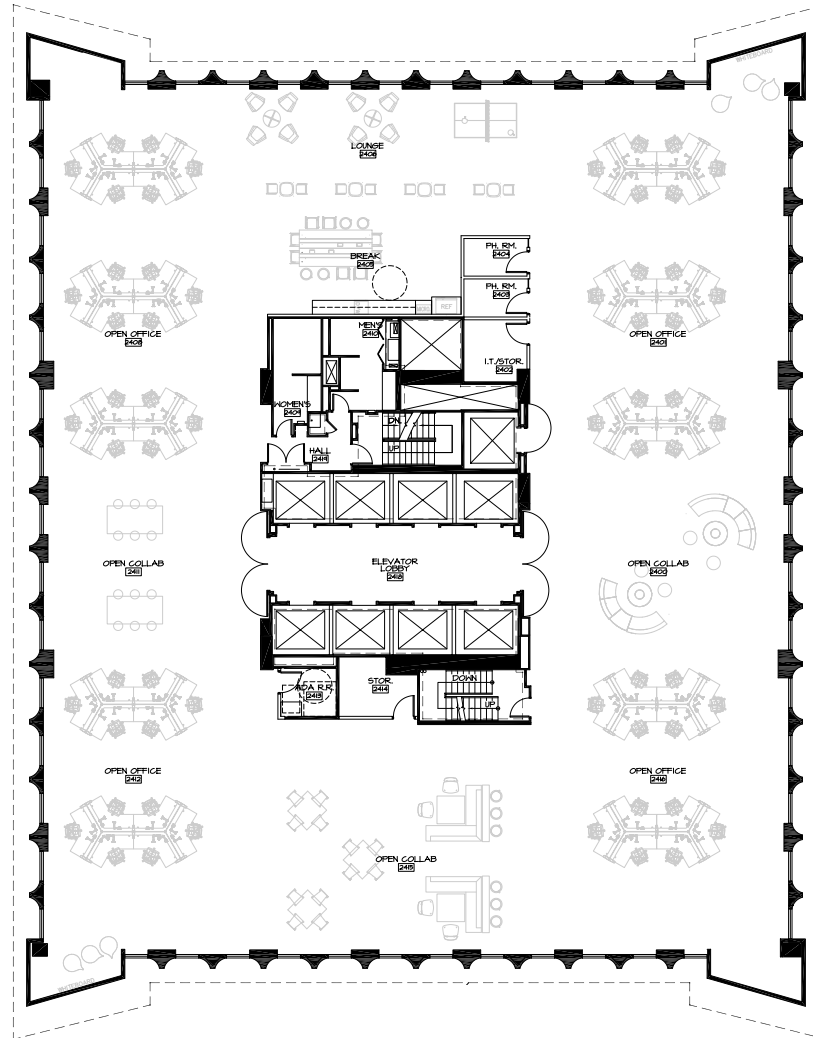

101 NORTH FIRST AVENUE
PHOENIX, AZ 85003

SPEC SUITE 2400
13,556 RSF

John Bonnell
602.717.1784
john.bonnell@streamrealty.com

Brett Abramson
602.803.6604
brett.abramson@streamrealty.com

Chris Beall
602.459.5634
chris.beall@streamrealty.com