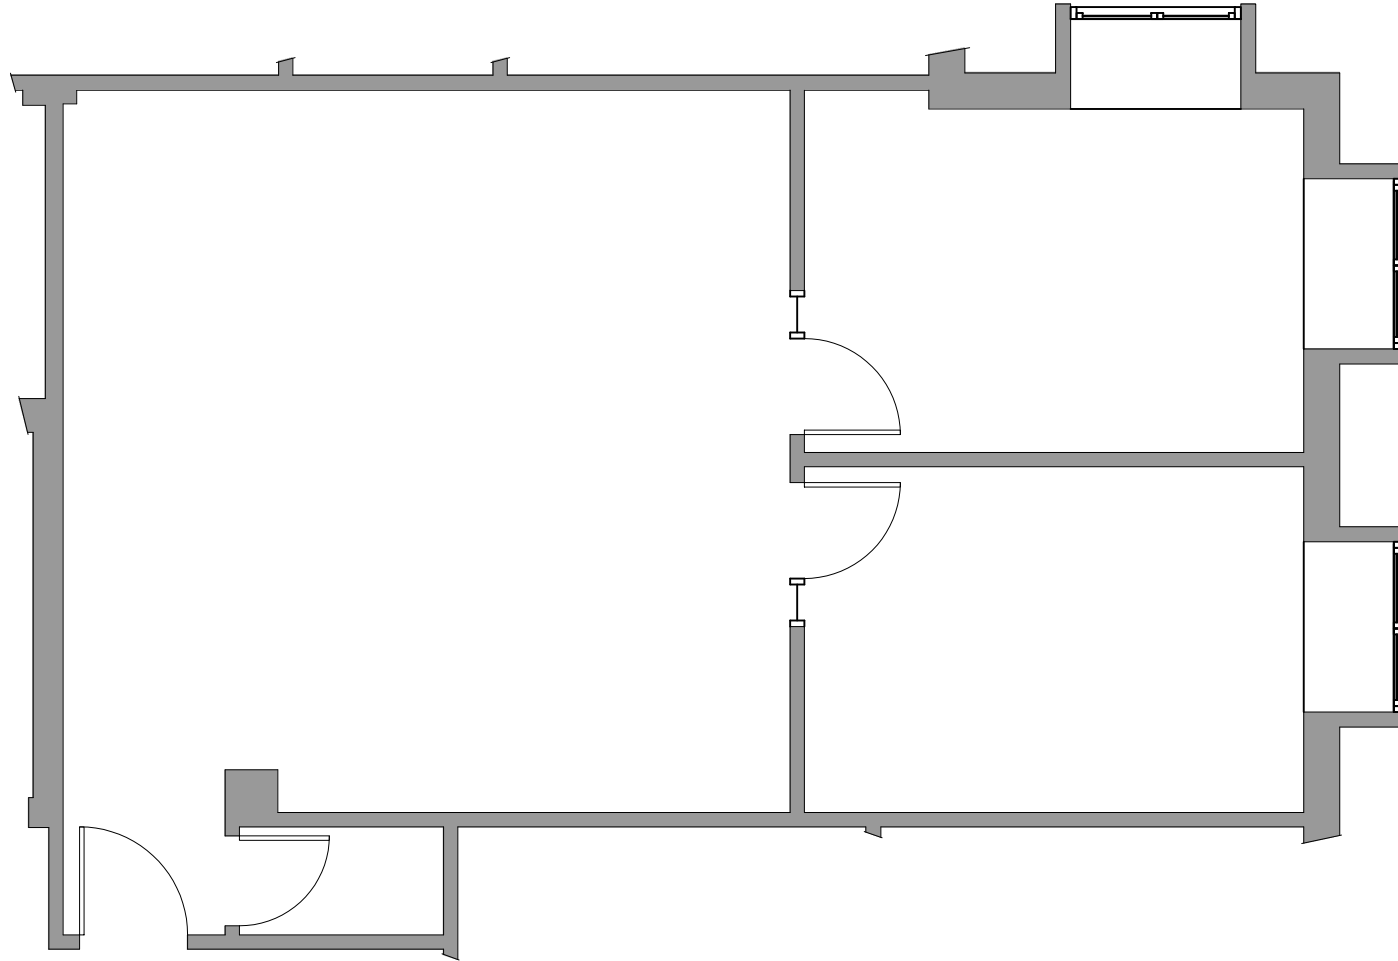

NAPERVILLE COMMONS

24W500 MAPLE AVENUE
NAPERVILLE, IL 60540

Suite: 207

RENTABLE: 899 sq ft

p: 630-778-9400
www.stellcoproperties.com