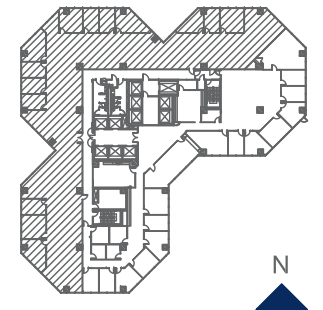

URBAN TOWERS

222 W LAS COLINAS BLVD.
IRVING, TX 75038

URBAN TOWERS

SUITE 625N - 11,948 RSF

NEWMARK