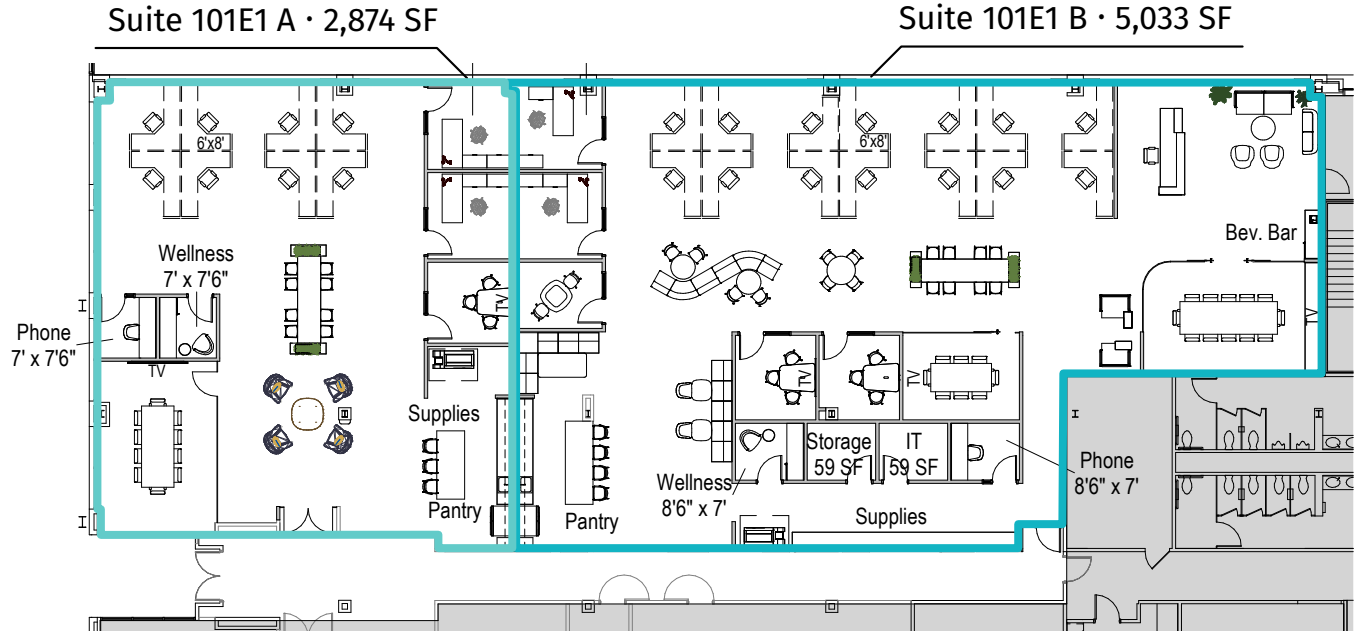

ECOWORKS 1

SOUTHLAKE

16025 W 113TH ST., LENEXA, KS

SUITE 101E1 - TEST FIT PLAN

RJ TROWBRIDGE

+1 913 469 4637

RJ.TROWBRIDGE@JLL.COM

PATRICK MERAZ, CCIM