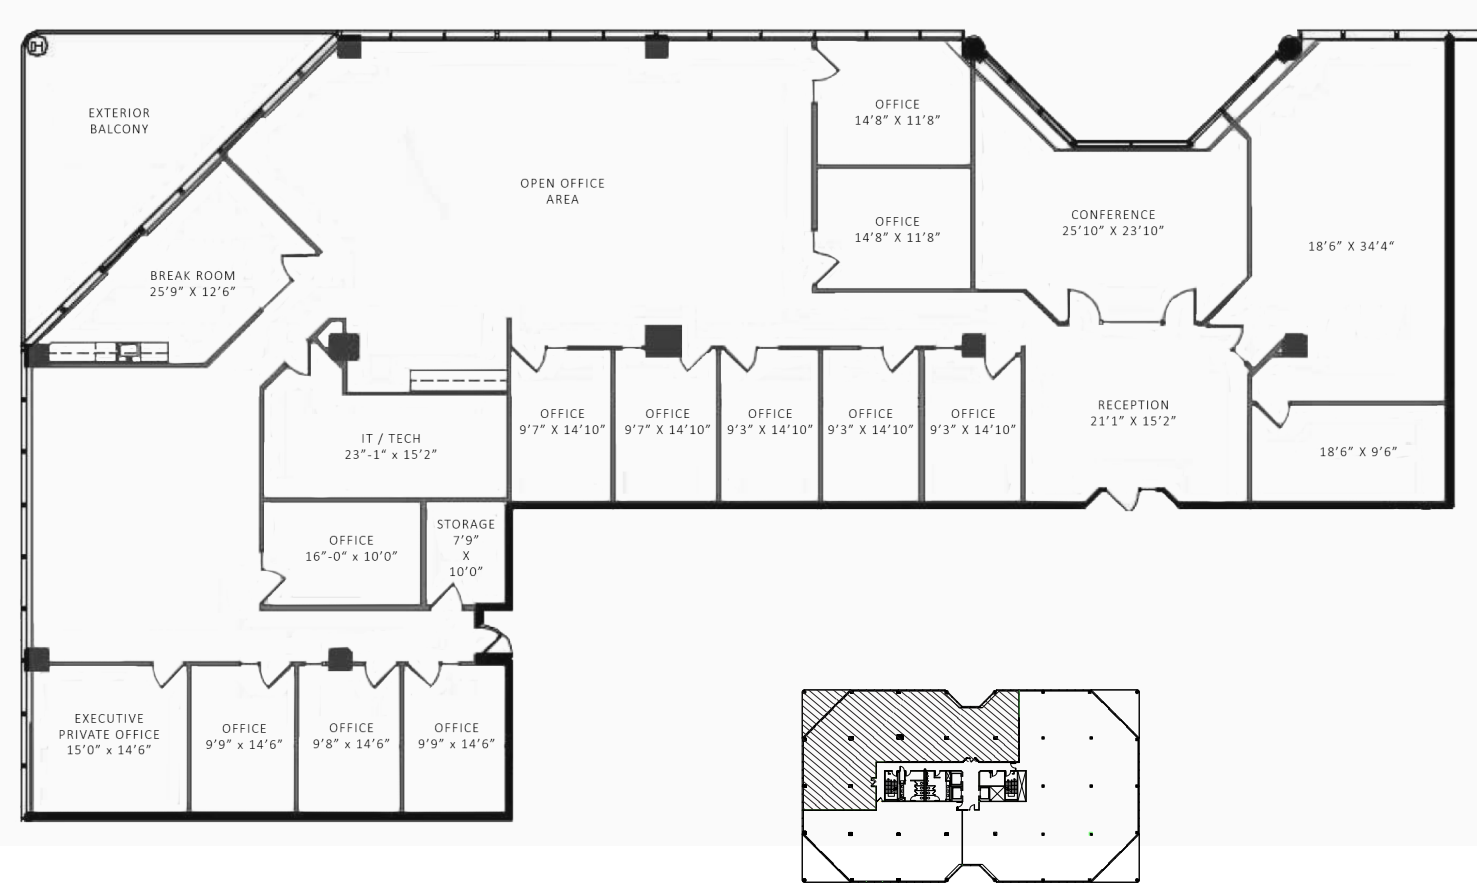

CORPORETUM III
750 WARRENVILLE ROAD
LISLE, IL

SUITE 250
7,603 RSF

CONTACT

Patrick Kiefer
630 693 0670
pkiefer@hiffman.com

Connor Dale
630 317 0766
cdale@hiffman.com