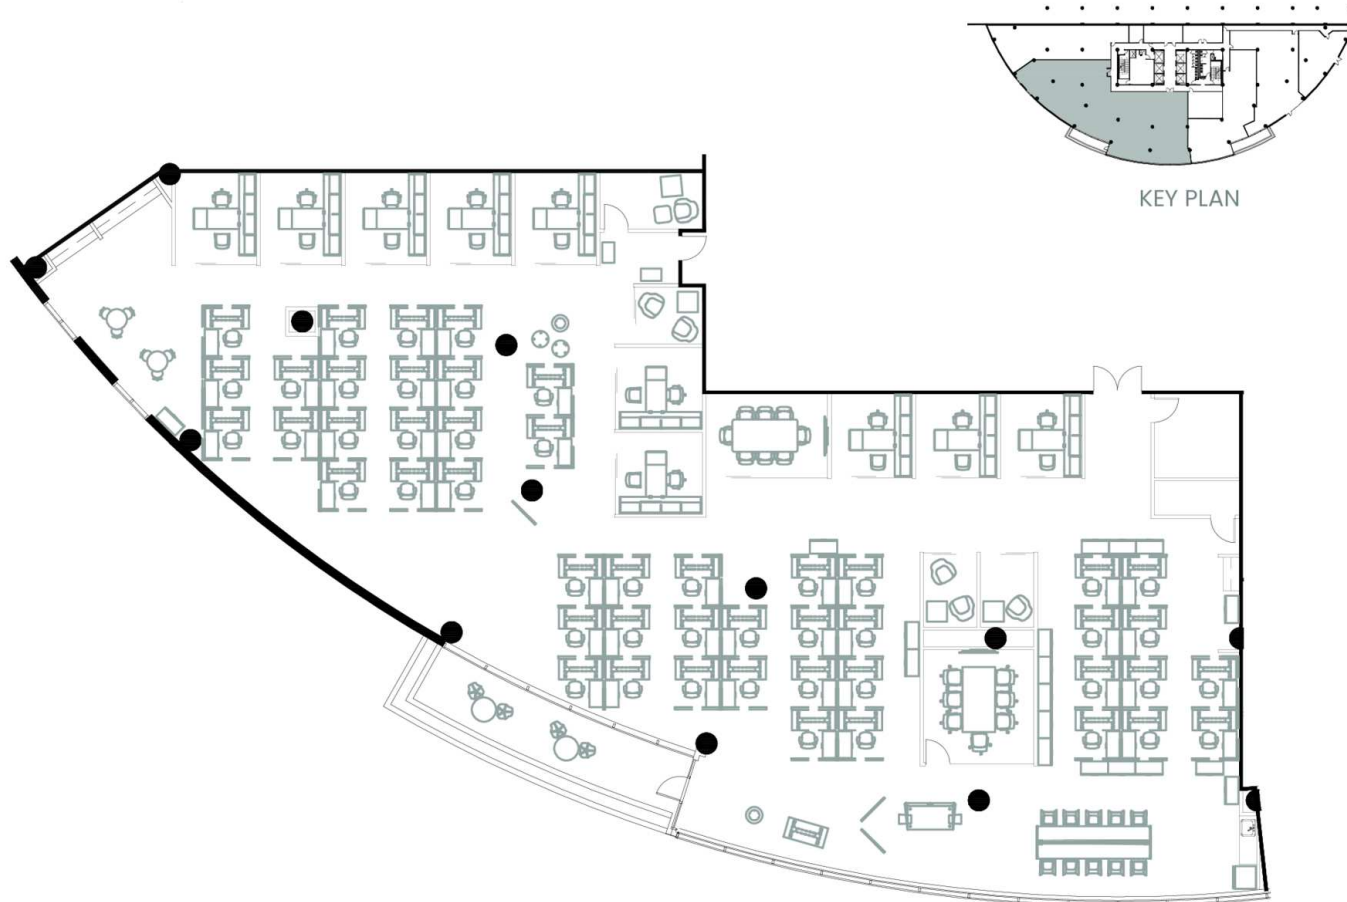

# 2000 Riveredge

GL 250 | 9,858 RSF

<b>Alex Port</b> 404.924.2816 aport@lpc.com	<b>Gil Russell</b> 404.519.0671 grussell@lpc.com	<b>Michael Howell</b> 404.926.1640 mhowell@lpc.com
---	--	--

**Lincoln**