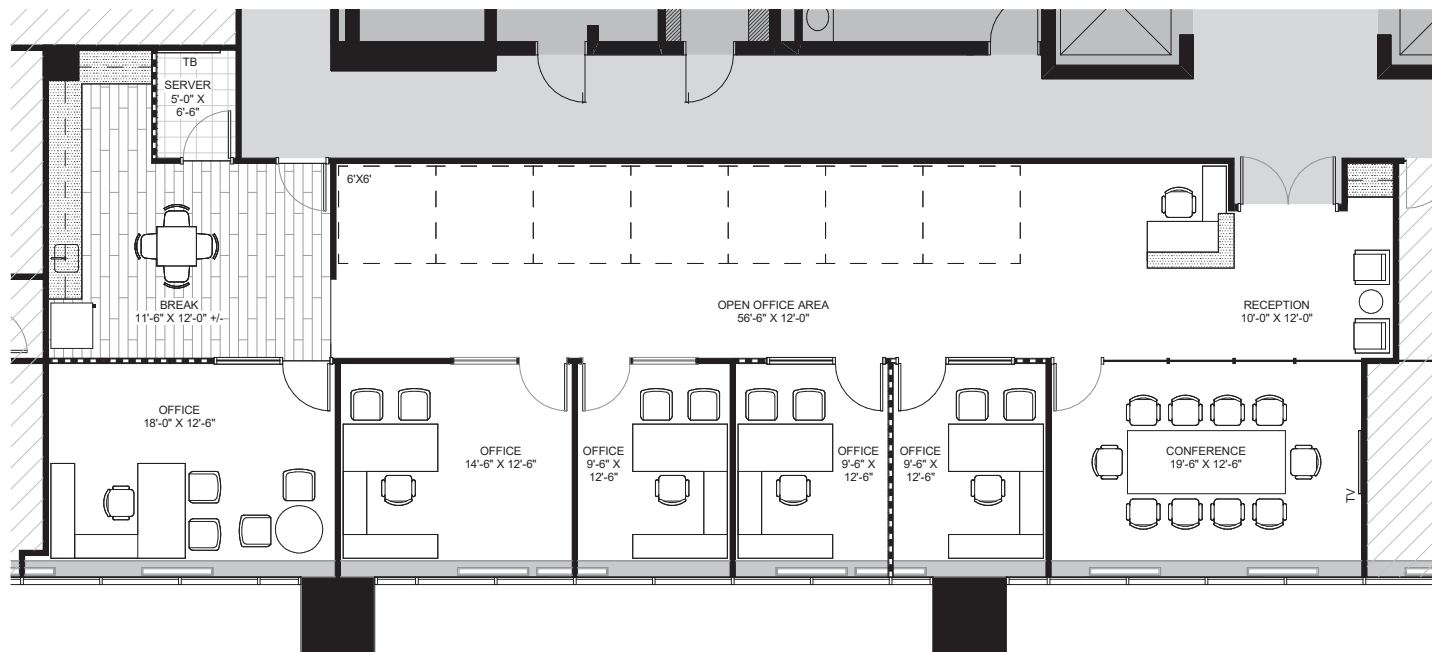

Suite 650 - 2,788 *rsf* Spec Suite

contacts

LINDSAY GILBERT +1 720 528 6360 | lindsay.gilbert@cbre.com

MITCH BRADLEY +1 720 528 6311 | mitch.bradley@cbre.com

MEGAN STRAUSS +1 720 528 6388 | megan.strauss@cbre.com