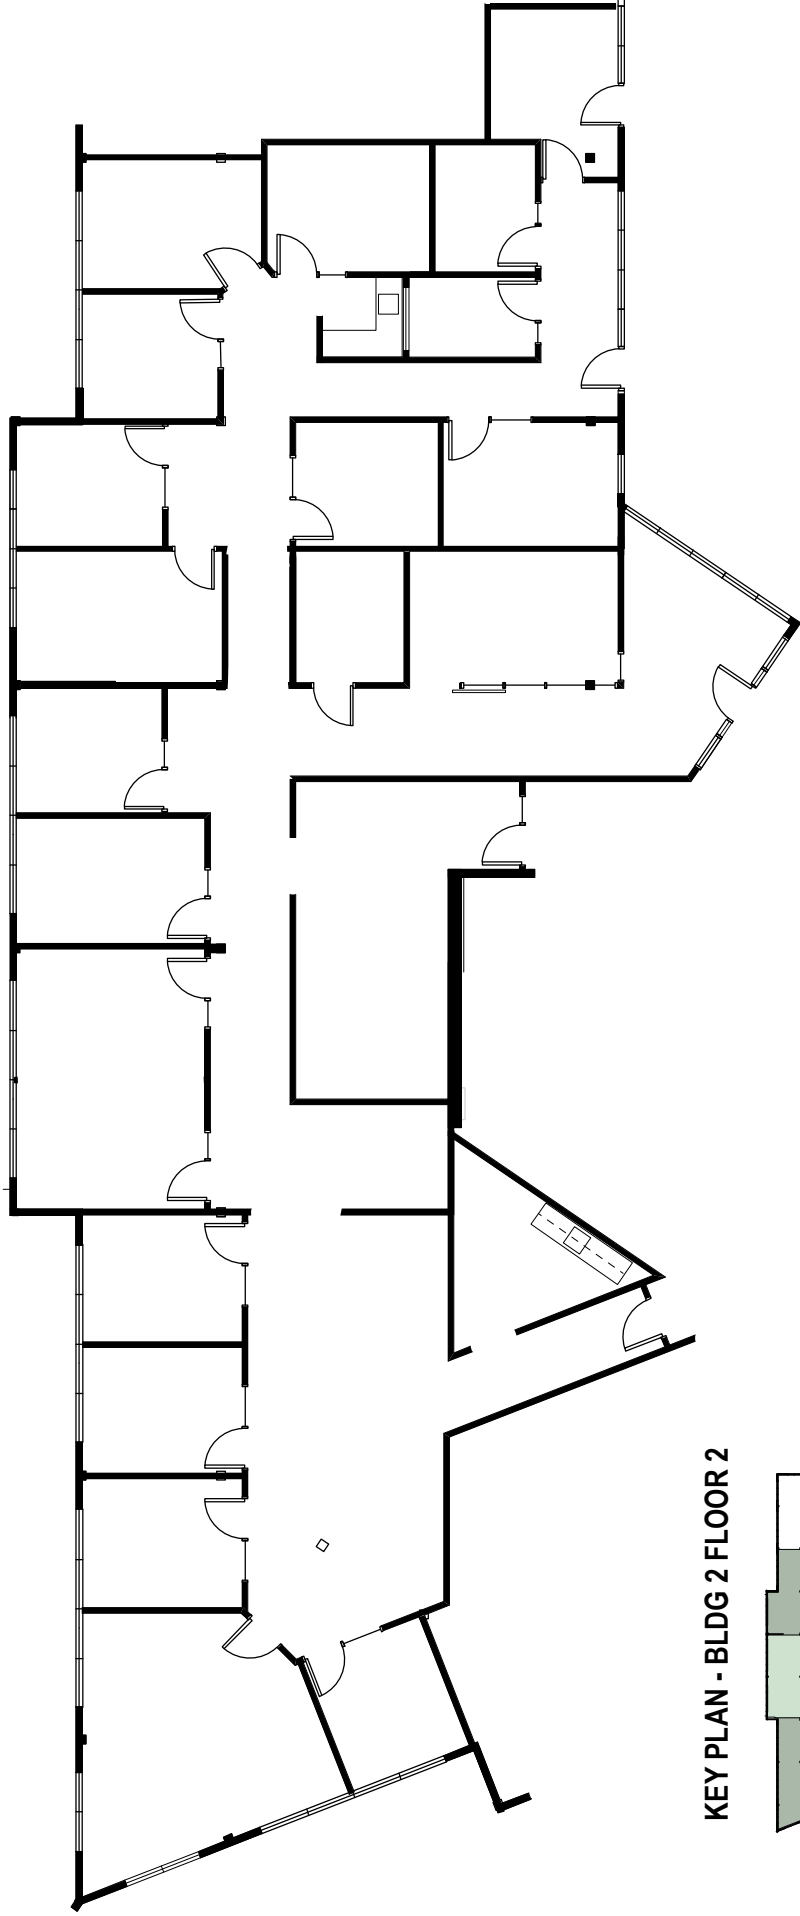

# ALAMO COMMONS

3201 Danville Boulevard  
Alamo, Ca 94507

**SUITE 266**  
1,893 RSF

**SUITE 265**  
2,334 RSF

**SUITE 260**  
1,966 RSF

**KEY PLAN - BLDG 2 FLOOR 2**