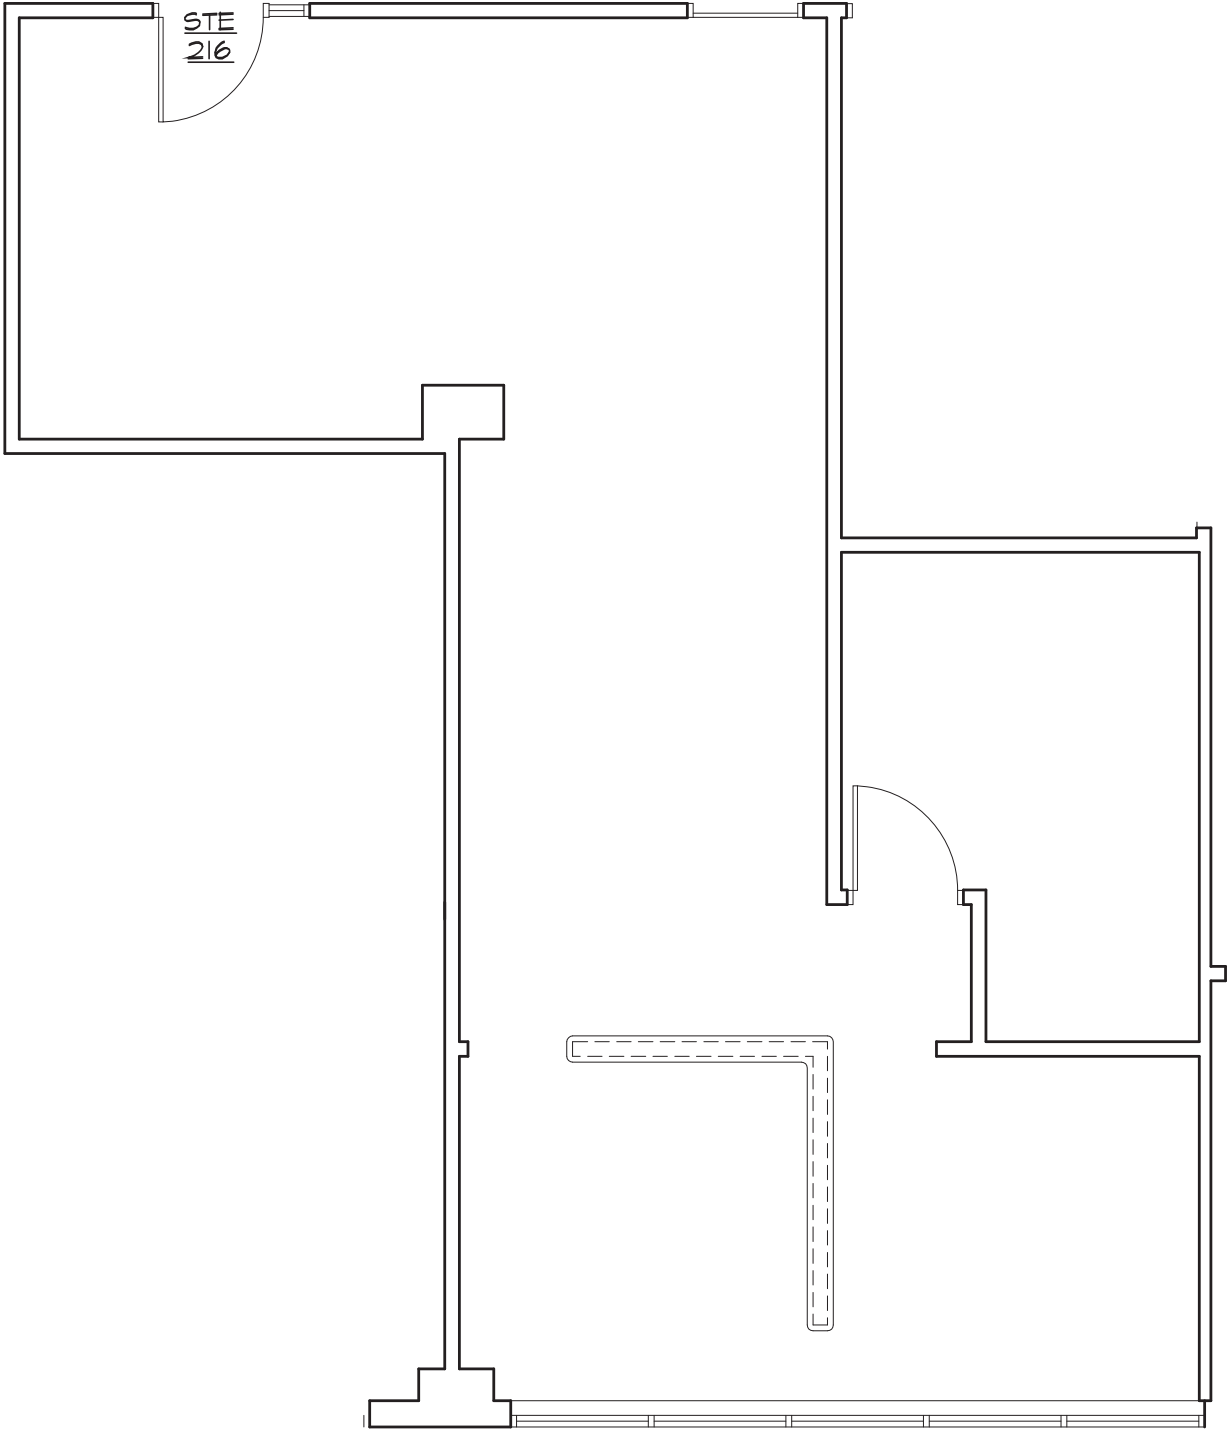

# 3740 Josey Lane

3740 N JOSEY LANE, CARROLLTON, TEXAS 75007

SUITE 216 - 1,000 SF

**Julie Santaularia**  
214.460.0305  
jmsantaularia@bradford.com