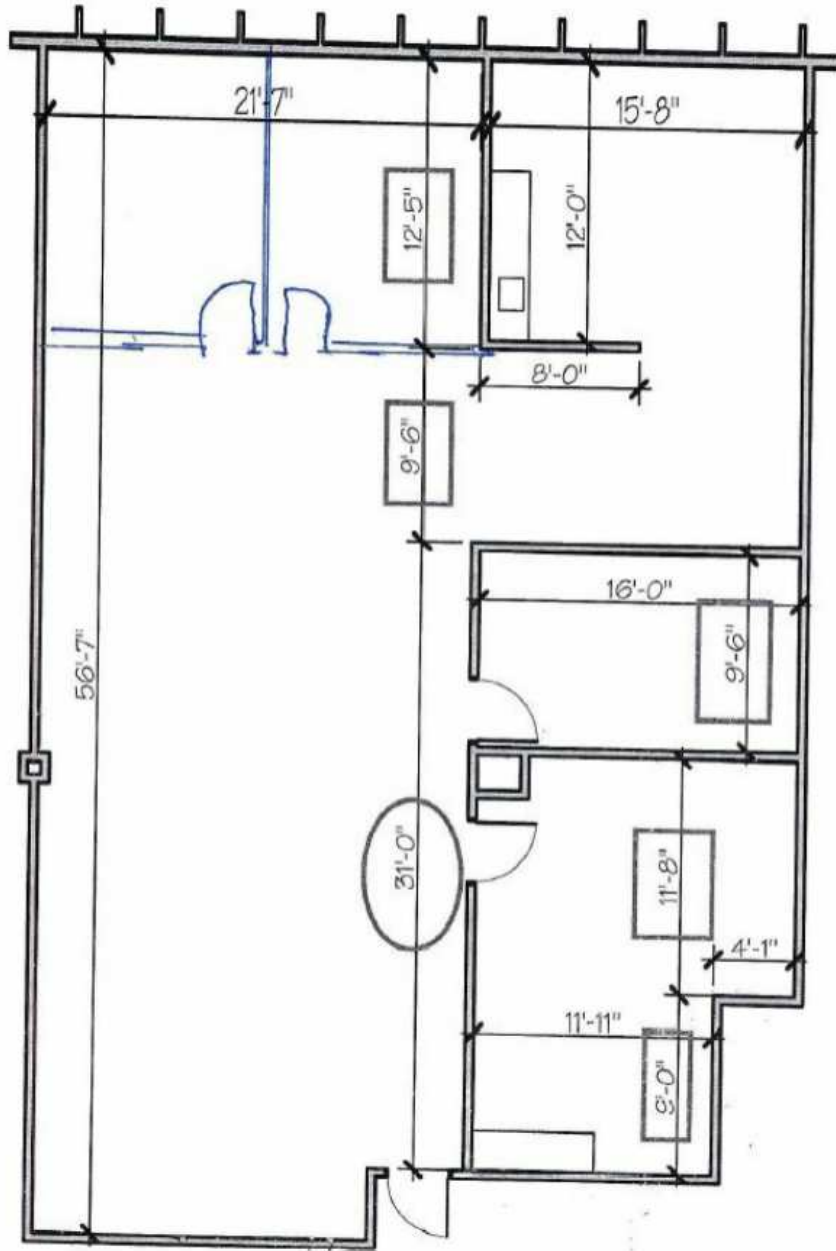

BELCARO PLACE

Suite 512

3801 E Florida Ave | Denver, CO 80210

Suite

Suite 512

Size

2,326 SF

Andrew Piepgras