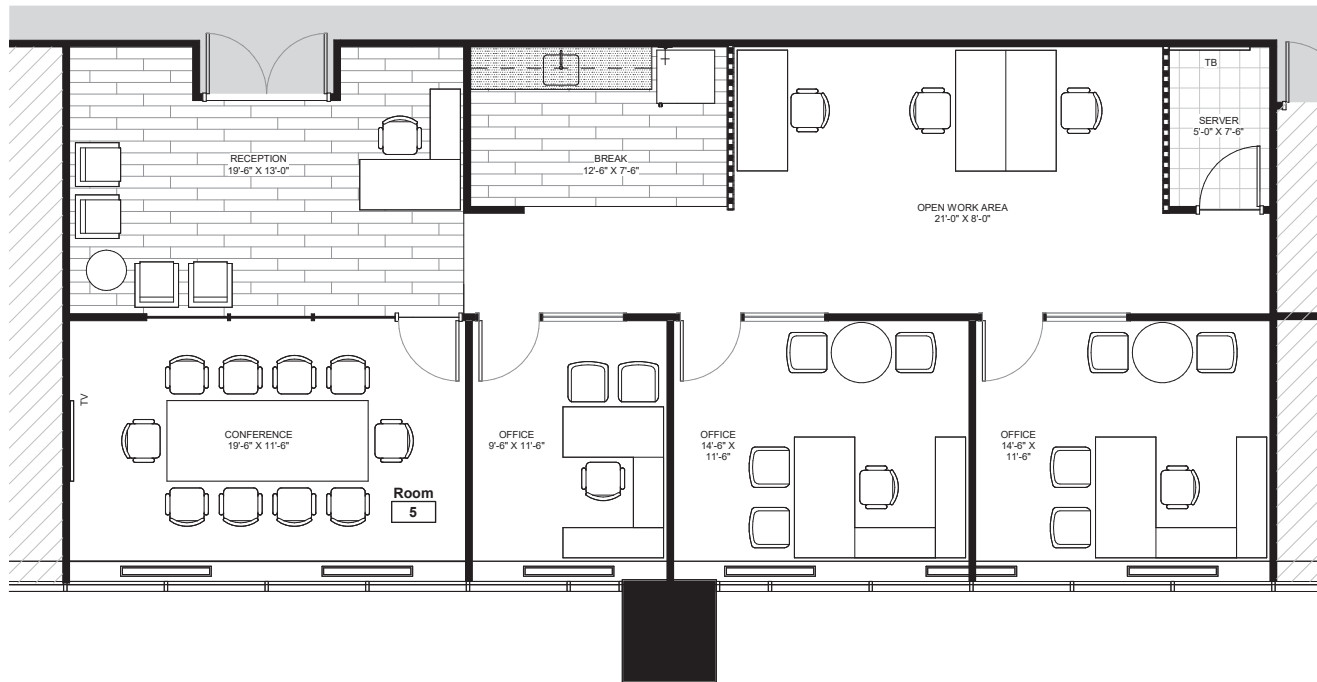

4500
CHERRY CREEK

Suite 950 - 1,897 rsf Spec Suite

contacts

LINDSAY GILBERT +1 720 528 6360 | lindsay.gilbert@cbre.com

MITCH BRADLEY +1 720 528 6311 | mitch.bradley@cbre.com

MEGAN STRAUSS +1 720 528 6388 | megan.strauss@cbre.com