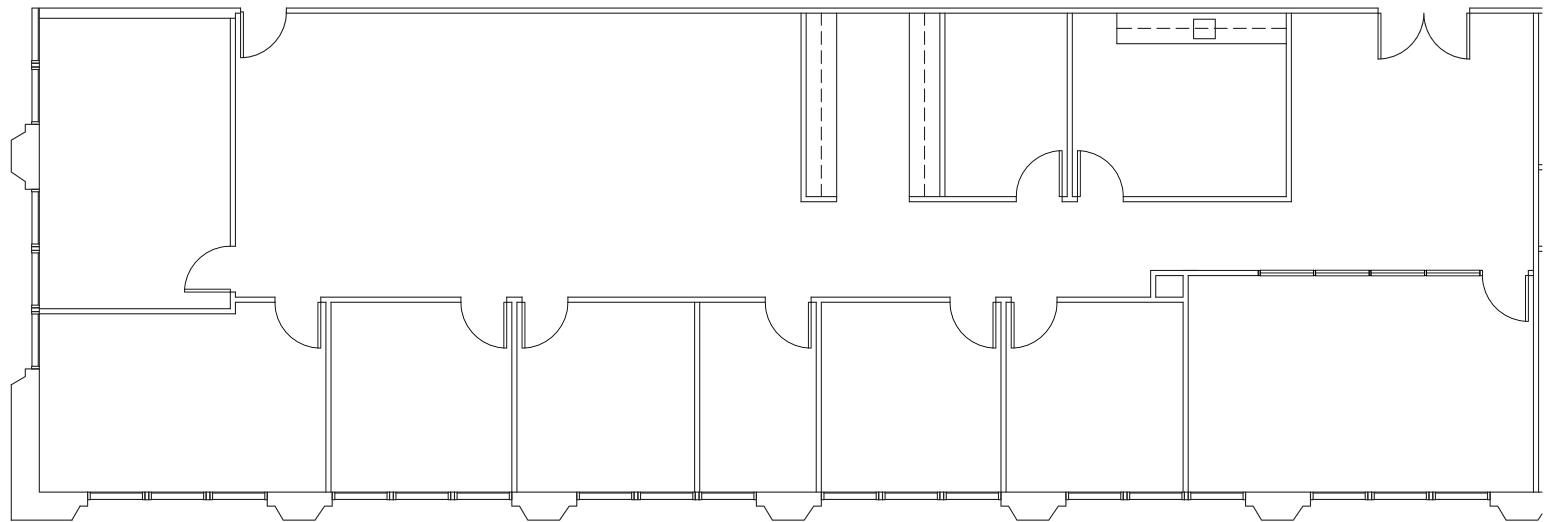

## AVAILABILITIES

**FLOOR 6 | ±3,536 s.f.**

**Suite 660**

**Available 9/1/26**

Floor Plan Key

Tim Grant  
T +1 650 480 2124  
CA RE License -00674597  
tim.grant@jll.com

Clarke Funkhouser  
T +1 650 480 2042  
CA RE License -01252763  
clarke.funkhouser@jll.com